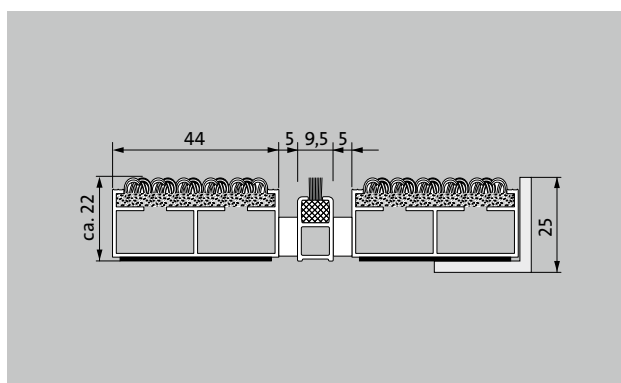

emco DIPLOMAT Premium Large (velik) z vložkom Care in ščetkasto letvijo

tip 522 PL Care B

opis

Trpežen vhodni predpražnik Premium, ki se lahko zvije, s posebno širokimi profilnimi palicami in učinkovitim vložkom za nalezno položitev. Izdelava po meri v širini in pohodni globini brez izravnalnega profila. Dobavljivo v vseh geometrijskih oblikah.

emco DIPLOMAT Premium Large (velik) z vložkom Care in ščetkasto letvijo

tip 522 PL Care B

ca. Višina (mm)	22
povožnost	otroški voziček Voziček za vreče invalidski voziček
standarden razmik med profili ca. (mm)	5 ,distančniki iz gume
avtomatski sistemi vrat	presledek med profili opcijsko tudi 3 mm za predel rotirajočih vrat po EN 16005
povezava	s plastiko ovito inox vrvico
maks. širina/dolžina profilov, enodelna (mm):	3000
širina profila (mm)	44
Globina/Pohodna globina, enodelen (mm):	1500
teža (kg/m²)	10,7
delitev predpražnika po delovnih normah ali na željo stranke	od dolžine profila 3000 mm ali max.teže predpražnika 45 kg
nosilni profil	iz torzijsko trdnega aluminija, z izolacijo Premium proti pohodnemu zvoku na spodnji strani
nastopna ploskev	Vložek Care, robusten in izjemno obstojen proti obrabi za učinkovito zmanjšanje fine umazanije. Dodatni profil poveča učinek čiščenja.
gorljivost	Obnašanje vložka pri požaru v skladu z evropskim standardom EN 13501 v Cf1-s1.
Material z rebrasto zgornjo površino	100 % PA 6 (poliamid)
Razred obremenitve	Primerno za objekt 33
Barvna obstojnost proti svetlobi ISO 105 B02	dobro 5-6
Barvna obstojnost proti drgnjenju ISO 105 X12	dobro 4-5
Barvna obstojnost proti vodi ISO 105 E01	dobro 4-5