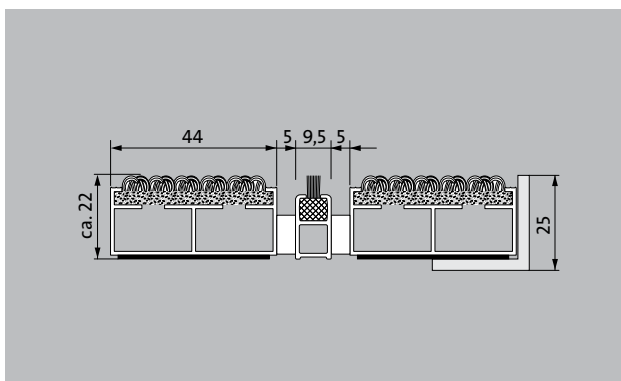

emco DIPLOMAT Premium Large со вставкой Care и узкой щеткой

тип 522 PL Care B

Широкая грязезащитная решетка Premium с прочной вставкой Care отличается крайне высокой износостойкостью - и это правильный выбор, если речь идет об эффективном сборе мелкой грязи. Дополнительный профиль повышает эффективность очистки. Оптимальное решение для зданий с нормальными и высокими нагрузками.

На улице и в помещении (под козырьком, зона 1 + 2)

Описание

Гибкая и износостойкая грязезащитная решетка Premium с широким профилем и вставкой Performance для прилегающей укладки. Точное изготовление размеров без компенсационного профиля. Любые геометрические формы.

На улице и в помещении (под козырьком, зона 1 + 2)

Уличная пыль, волосы, песок, пепел, нитки, небольшие листочки и ветки, осколки от роликов, крупный песок, мелкий щебень

влажная уличная пыль, влажный песок, пыль и т.д.

гарантия 5 лет

Cfl-s1

подходит для объектов 33