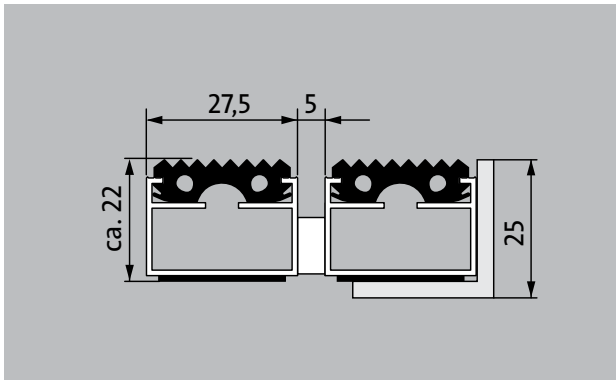

Typ 522 G

Die Original-Eingangsmatte mit der profilierten Einlage Gummi für spürbar gründlichen Grobschmutzabrieb. Optimal für Gebäude mit normaler bis starker Belastung ausgelegt.

Beschreibung

Aufrollbare und strapazierfähige Original-Eingangsmatte mit Standard-Einlage für die aufliegende Verlegung. Passgenaue Anfertigung in der Breite und Gehöhe ohne Ausgleichsprofil. Alle geometrischen Formen lieferbar.