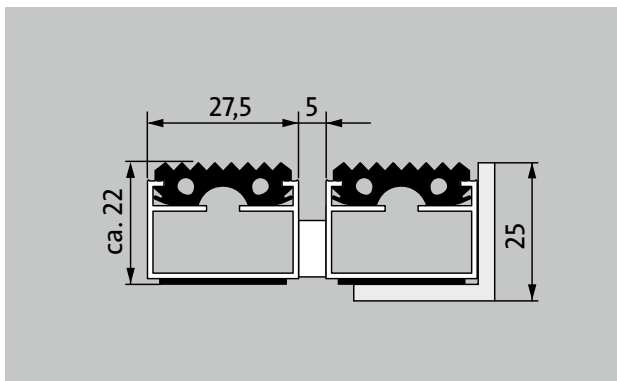

Typ 522 G

1 **2** **3** Außen (Zone 1)

Die Original-Eingangsmatte mit der profilierten Einlage Gummi für spürbar gründlichen Grobschmutzabrieb. Optimal für Gebäude mit normaler bis starker Belastung ausgelegt.

Beschreibung

Aufrollbare und strapazierfähige Original-Eingangsmatte mit Standard-Einlage für die aufliegende Verlegung. Passgenaue Anfertigung in der Breite und Gehtiefe ohne Ausgleichsprofil. Alle geometrischen Formen lieferbar.

4 Jahre Garantie

Typ 522 G

ca. Höhe (mm)	22
Beroll- und Befahrbarkeit	Kinderwagen Sackkarre Rollstühle Einkaufswagen Transportkarren
Standard Profilabstand ca. (mm)	5, Abstandhalter aus Gummi
automatische Türsysteme	Profilabstand optional auch in 3 mm für Karusselltüren nach EN 16005
Verbindung	durch kunststoffummanteltes Stahlseil
max. Breite/Profillänge einteilig (mm):	3000
Profilbreite (mm)	27,5
Tiefe/Gehtiefe einteilig (mm):	3000
Gewicht (kg/m²)	14,0
Mattenteilung nach Werksnorm oder auf Kundenwunsch	ab einer Profillänge von 3000 mm oder einem Matten-Maximalgewicht von 45 kg
Trägerprofil	aus verwindungssteifem Aluminium mit unterseitiger Gehschalldämmung
Trittfläche	eingelassene, widerstandsfähige, witterungsbeständige profilierte Gummieinlagen.
Rutschsicherheit	rutschhemmende Eigenschaft R 9 nach DIN 51130
Brandverhalten	Brandverhalten der kompletten Mattenanlage nach EN 13501 in Cfl-s1 auf Wunsch lieferbar (gegen Aufpreis).