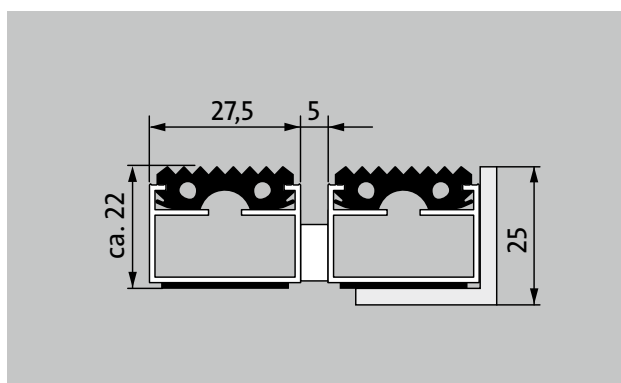

Typ 522 G

popis

Svinovací a odolná originální vstupní rohož s extra širokými profilovými lištami a standardní vložkou pro instalování dosednutím. Přesná šířka vyhotovení a hloubka pro chůzi bez kompenzačního profilu. Dodáváme všechny geometrické tvary.

Venkovní prostory (zóna 1)

silniční prach, vlasy, písek, popel, textilní vlákna, malé listy, větvičky, hrubý písek

certifikát kvality od FH Bielefeld

odolnost proti skluzu R9 podle DIN 51130

Typ 522 G

přibl.výška (mm)	22
rolovatelnost o odolnost při pojezdech	dětské kočárky dvukolák invalidní vozíky nákupní vozíky přepravní vozíky
standartní vzdálenost mezi profily cca (mm)	5 mm gumové distanční kroužky
automatické dveřní systémy	profilová vzdálenost 3 mm pro automatické dveřní systémy podle DIN 18650
spojení	ocelovým lankem potaženým bužirkou
max. šířka/délka profilu jednodílná (mm)	3000
Šířka profilu (mm)	27,5
Hloubka/hloubka pro chůzi (mm):	3000
hmotnost (kg/m2)	14,0
dělení rohoží podle výrobní normy	od délky profilu 3000 mm nebo maximální hmotnosti rohože 45 kg
nosný profil	ze zesíleného hliníku a tlumící páskou na spodní straně
pochozí plocha	zapuštěné, vlhkost odpuzující, povětrnostním vlivům odolné rýhované gumové vložky
protiskluznost	odolnost proti skluzu R 9 podle DIN 51130
reakce na oheň	Protipožární vlastnosti kompletní rohožové sestavy k dodání dle normy EN 13501 v Cfl-s1 (za přírážku).

příslušenství
zabudovatelný rám 500: 500-25 AL Hliník
zabudovatelný rám 500: 500-25 CN Chromniklová ocel
zabudovatelný rám 500: 500-25 MS přírodní mosaz
emco LUMINA: LUMINA + LED Hliník
emco LUMINA: LUMINA Hliník
emco LUMINA: LUMINA VIA Hliník
náběhová lišta EMCO: A17 Hliník
T-Profil emco: T22
krycí lišta EMCO: C22 Chromniklová ocel
emco INOX®: LINEO 22 Chromniklová ocel
emco INOX®: QUADRO 22 Chromniklová ocel
Gumová podložka 1 mm: GU 1
Gumová podložka 3 mm: GU 3
Gumová podložka 5 mm: GU 5
spojka rohoží z více dílů: MV Dodávají se standardně u vícedílných rohoží