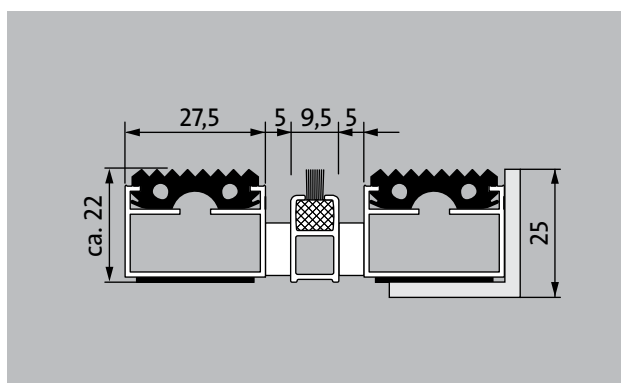

Typ 522 GB

Wycieraczki wejściowe Original wyposażone w wkładkę z profilowanej gumy, szczególnie sprawne w absorpcji zgrubnych zanieczyszczeń. Dodatkowy profil zwiększa efekt czyszczący. Optymalne rozwiązanie dla budynków z normalną i dużą ilością odwiedzających

Opis

Zwijane, wyjątkowo wytrzymałe wycieraczki wejściowe Original z standardowymi wkładkami do rozłożenia na posadzkę. Dokładne wykonanie w szerokości i długości, niewymagające profili wyrównawczych. Produkowane w dowolnym kształcie

Typ 522 GB

Wysokość ok. (mm)	22
Wytrzymałość na rolki i koła samochodów	Wózek dziecięcy Wózek ręczny Wózki inwalidzkie
Standardowy odstęp między profilami ok. (mm)	5 mm, rozpórka gumowa
Automatyczne systemy drzwiowe	Odstęp między profilami opcjonalnie również 3 mm do drzwi obrotowych zgodnie z EN 16005
Połączenie	linką stalową z otoczką z tworzywa sztucznego
max. szerokość/długość profilu (mm)	3000
Szerokość profilu (mm)	27.5
długość/ długość bez podziału (mm)	3000
Masa (kg/m²)	13,1
Podział maty zgodnie ze standardem fabrycznym	od długości profilu 3000 mm lub maksymalnej wagi maty 30 kg. Długości profili od 2300 mm za dopłatą. Podział maty na życzenie klienta.
Profil nośny	wykonane z odpornego na skręcanie aluminium z izolacją tłumiącą odgłos kroków
Kolor profilu nośnego	Standard aluminium. Kolory anodowania za dopłatą: złoty EV3, średni brąz C33, czarny C35 lub stal nierdzewna C31
Powierzchnia do chodzenia	Wpuszczane, wytrzymałe, odporne na działanie czynników atmosferycznych profilowane wkładki gumowe.
Zabezpieczenie przeciwpożarowe	Wkładka o odporności ogniowej Bfl-s1 zgodnie z EN 13501 dostępna na żądanie (za dodatkową opłatą).