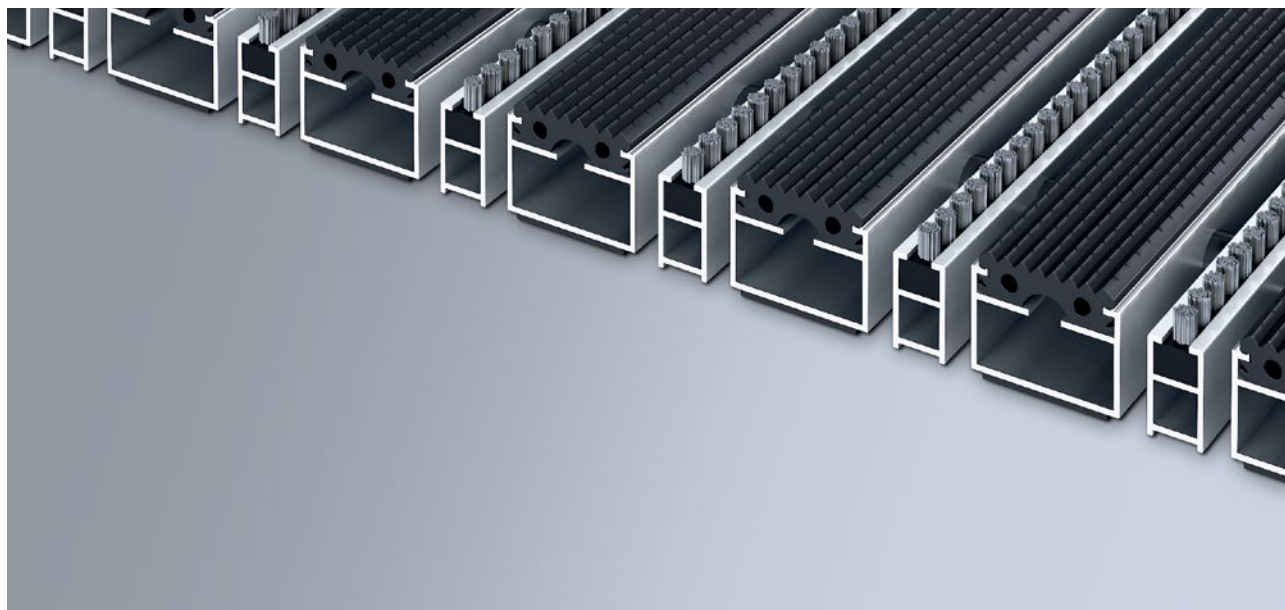

Typ 522 GB

Wycieraczki wejściowe Original wyposażone w wkładkę z profilowanej gumy, szczególnie sprawne w absorpcji zgrubnych zanieczyszczeń. Dodatkowy profil zwiększa efekt czyszczący. Optymalne rozwiązanie dla budynków z normalną i dużą ilością odwiedzających

Opis

Zwijane, wyjątkowo wytrzymałe wycieraczki wejściowe Original z standardowymi wkładkami do rozłożenia na posadzkę. Dokładne wykonanie w szerokości i długości, niewymagające profili wyrównawczych. Produkowane w dowolnym kształcie

Na zewnątrz
(strefa 1)

Pył uliczny,
włosy, piasek,
popiół, włókna
tekstylne,
małe liście i
gałęzie, grys
smołowany,
gruby piasek,
drobne krzemiki itp.

Zapewnienie
jakości FH
Bielefeld

4 lata gwa-
rancji

emco DIPLOMAT Original Z wkładką gumową i listwą szczotkową

Typ 522 GB

Wysokość ok. (mm)	22
Wytrzymałość na rolki i koła samochodów	Wózek dziecięcy Wózek ręczny Wózki inwalidzkie
Standardowy odstęp między profilami ok. (mm)	5 mm, rozpórka gumowa
Automatyczne systemy drzwiowe	Odstęp między profilami opcjonalnie również 3 mm do drzwi obrotowych zgodnie z EN 16005
Połączenie	linką stalową z otoczką z tworzywa sztucznego
max. szerokość/długość profilu (mm)	3000
Szerokość profilu (mm)	27.5
długość/ długość bez podziału (mm)	3000
Masa (kg/m²)	13,1
Podział maty zgodnie ze standardem fabrycznym	od długości profilu 3000 mm lub maksymalnej wagi maty 30 kg. Długości profili od 2300 mm za dopłatą. Podział maty na życzenie klienta.
Profil nośny	wykonane z odpornego na skręcanie aluminium z izolacją tłumiącą odgłos kroków
Kolor profilu nośnego	Standard aluminium. Kolory anodowania za dopłatą: złoty EV3, średni brąz C33, czarny C35 lub stal nierdzewna C31
Powierzchnia do chodzenia	Wpuszczane, wytrzymałe, odporne na działanie czynników atmosferycznych profilowane wkładki gumowe.
Zabezpieczenie przeciwpożarowe	Wkładka o odporności ogniowej Bfl-s1 zgodnie z EN 13501 dostępna na żądanie (za dodatkową opłatą).