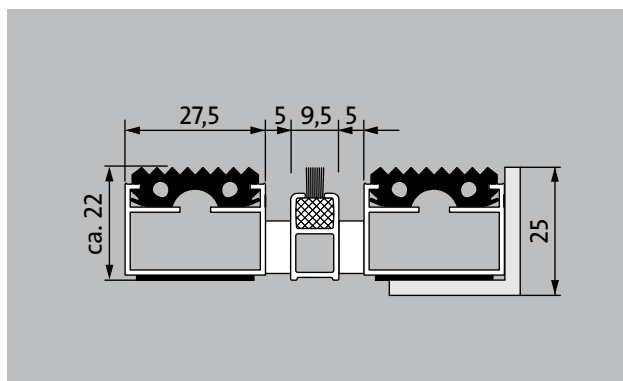

## Typ 522 GB

Originální vstupní rohož s vložkou z profilované gumy pro důkladné očištění hrubých nečistot. Dodatečný profil poskytuje extra čistící efekt. Optimální pro budovy s normálním až silným zatížením.

### popis

Svinovací a odolná originální vstupní rohož s extra širokými profilovými lištami a standardní vložkou pro instalování dosednutím. Přesná šířka vyhotovení a hloubka pro chůzi bez kompenzačního profilu. Dodáváme všechny geometrické tvary.

## Typ 522 GB

<b>přibl.výška (mm)</b>	22
<b>rolovatelnost o odolnost při pojezdech</b>	dětské kočárky dvoukolák invalidní vozíky
<b>standartní vzdálenost mezi profily cca (mm)</b>	5 mm gumové distanční kroužky
<b>automatické dveřní systémy</b>	profilová vzdálenost 3 mm pro automatické dveřní systémy podle DIN 18650
<b>spojení</b>	ocelovým lankem potaženým bužirkou
<b>max. šířka/délka profilu jednodílná (mm)</b>	3000
<b>Šířka profilu (mm)</b>	27,5
<b>Hloubka/hloubka pro chůzi (mm):</b>	3000
<b>hmotnost (kg/m2)</b>	13,1
<b>Dělení rohoží dle dílenské normy</b>	od délky profilu 3000 mm nebo celkové maximální váhy rohože 30 kg. Profily delší než 2300 mm k dodání za přírůžku. Dělení rohoží dle požadavku zákazníka.
<b>nosný profil</b>	ze zesíleného hliníku a tlumící páskou na spodní straně
<b>Barva nosného profilu</b>	Standartní hliník. Eloxované barvy za příplatek: EV3 zlatá, C33 střední bronz, C35 černá nebo C31 nerezová ocel
<b>pochozí plocha</b>	zapuštěné, vlhkost odpuzující, povětrnostním vlivům odolné rýhované gumové vložky
<b>reakce na oheň</b>	Vložky s protipožárními vlastnosti dle normy EN 13501 Bfl-s1 k dodání na vyžádání (za příplatek)