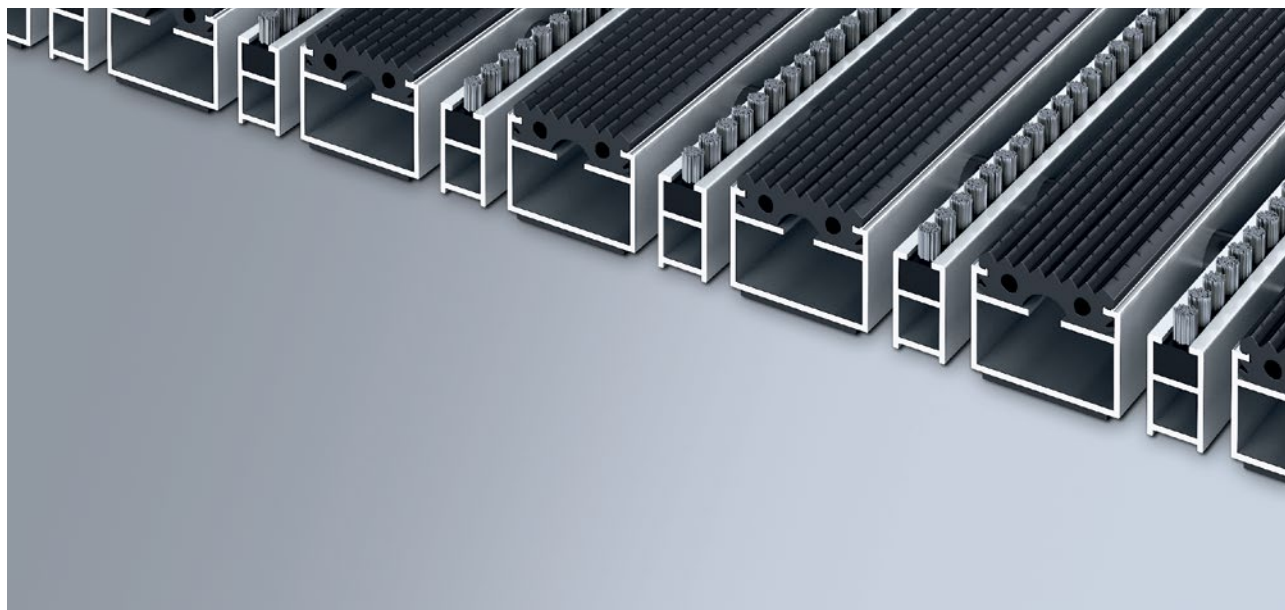

## Typ 522 GB

Originální vstupní rohož s vložkou z profilované gumy pro důkladné očištění hrubých nečistot. Dodatečný profil poskytuje extra čistící efekt. Optimální pro budovy s normálním až silným zatížením.

### popis

Svinovací a odolná originální vstupní rohož s extra širokými profilovými lištami a standardní vložkou pro instalování dosednutím. Přesná šířka vyhotovení a hloubka pro chůzi bez kompenzačního profilu. Dodáváme všechny geometrické tvary.

## Typ 522 GB

<b>přibl.výška (mm)</b>	22
<b>rolovatelnost o odolnost při pojezdech</b>	dětské kočárky dvoukolák invalidní vozíky
<b>standartní vzdálenost mezi profily cca (mm)</b>	5 mm gumové distanční kroužky
<b>automatické dveřní systémy</b>	profilová vzdálenost 3 mm pro automatické dveřní systémy podle DIN 18650
<b>spojení</b>	ocelovým lankem potaženým bužirkou
<b>max. šířka/délka profilu jednodílná (mm)</b>	3000
<b>Šířka profilu (mm)</b>	27,5
<b>Hloubka/hloubka pro chůzi (mm):</b>	3000
<b>hmotnost (kg/m2)</b>	13,1
<b>Dělení rohoží dle dílenské normy</b>	od délky profilu 3000 mm nebo celkové maximální váhy rohože 30 kg. Profily delší než 2300 mm k dodání za přírůžku. Dělení rohoží dle požadavku zákazníka.
<b>nosný profil</b>	ze zesíleného hliníku a tlumící páskou na spodní straně
<b>Barva nosného profilu</b>	Standartní hliník. Eloxované barvy za příplatek: EV3 zlatá, C33 střední bronz, C35 černá nebo C31 nerezová ocel
<b>pochozí plocha</b>	zapuštěné, vlhkost odpuzující, povětrnostním vlivům odolné rýhované gumové vložky
<b>reakce na oheň</b>	Vložky s protipožárními vlastnosti dle normy EN 13501 Bfl-s1 k dodání na vyžádání (za příplatek)