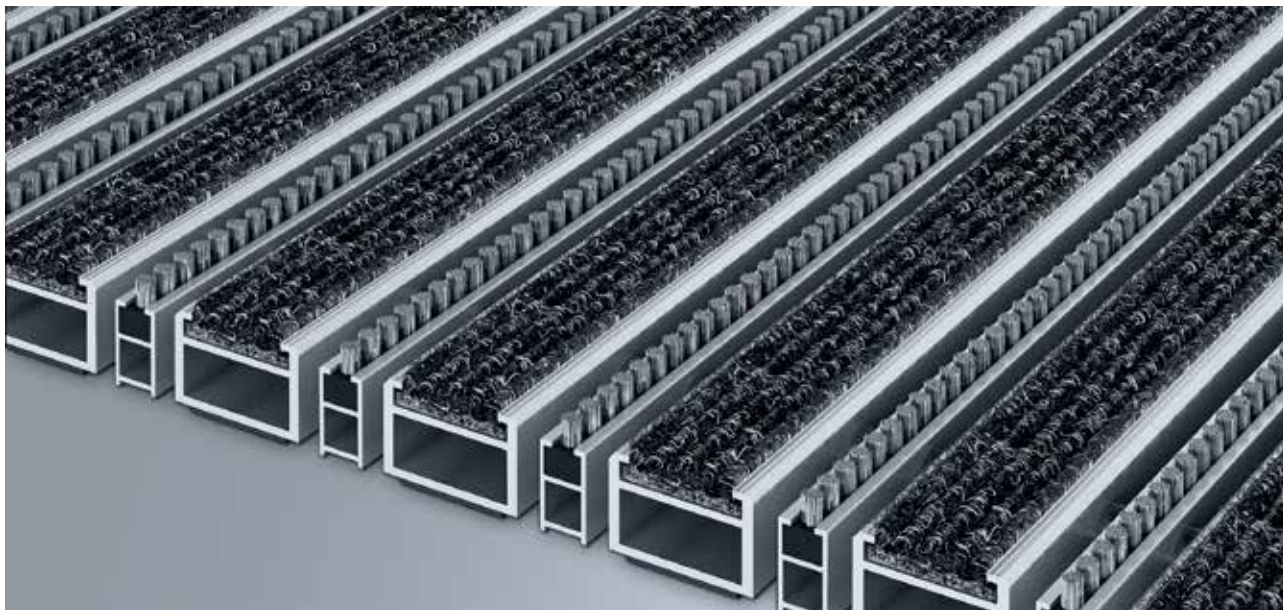

Emco MARSCHALL Original s kobercovou vložkou a kartáčovou lištou

Typ 517 SRB

Originální vstupní rohož se zdařilou vložkou z hrubého ryosu je velmi odolná proti oděru a poskytuje maximální tvarovou stálost. Obzvláště vhodná pro zachycení jemných nečistot. Dodatečný profil poskytuje extra čistící efekt. Optimální pro budovy s extrémním zatížením.

1 **2** **3** do interiéru i
zastřešeného
exteriéru (zóna 1+2)

popis

Rolovatelná, odolná proti opotřebení a originální vstupní rohož se standartními vložkami pro přesnou pokládku. Skvělé řemeslné provedení do šířky i délky bez nutnosti použít korekční profil. K dodání jsou všechny geometrické tvary.