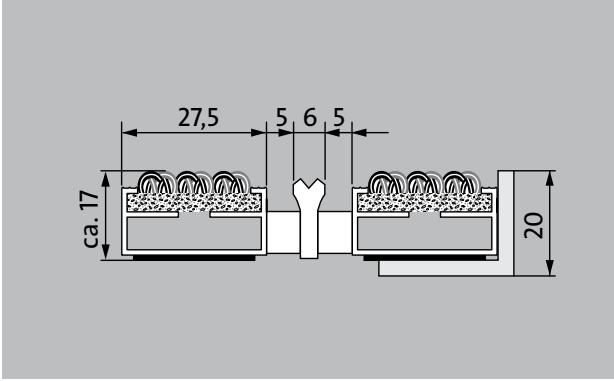

emco DIPLOMAT Premium Dış alan için üst dokulu ve sıyrıcı profilli

tip 517 P Outdoor K

Hissedilir derecede detaylı kaba kir kazıması için dış alan kullanımına uygun üst dokulu hava koşullarına dayanıklı premium giriş paspası. İlave profil, ekstra bir temizlik etkisi sunar. Normal yoğun arası yaya sirkülasyonuna sahip bina girişleri için optimum şekilde tasarlanmıştır.

1 **2** **3** Dış mekan (1. Bölge)

tarif

Zemin üstü serbest döşeme için ekstra geniş profil çubuklara ve performanslı üst dokuya sahip sarılabilir, son derece dayanıklı üst sınıf giriş paspası. Denge profili olmadan genişlik ve yürüme derinliği bakımından tam ölçülü üretim imkanı. Tüm geometrik biçimler temin edilebilir.

tip 517 P Outdoor K

yaklaşık yükseklik (mm)	17
katlanabilir ve taşınabilir	çocuk arabası El arabası tekerlekli sandalye
standart profil aralığı yaklaşık (mm)	5 , lastik aralık koruyucu conta
otomatik kapı sistemleri	EN 16005'e uygun döner kapılar için opsiyonel 3 mm profil aralığı da temin edilir
birleşme	plastik kaplamalı paslanmaz çelik halat ile
maks. genişlik / profil uzunluğu tek parça (mm):	3000
Profil yüksekliği (mm)	27,5
Derinlik / yürüme derinliği tek parça (mm):	3000
ağırlık (kg/m²)	10,0
Fabrika standartlarına göre veya müşteri isteği üzere paspas bölünmesi	3000 mm'den başlayan pofil uzunluğu ya da en fazla 45 kg paspas ağırlığı
taşıyıcı profil	burkulmaz özellikli, yürüyüş sesi soğurucu Premium tabaka beslemeli alüminyum
yürüyüş zemini	Hava koşullarına dayanıklı Outdoor fitili görülebilir titizlikte bir kaba kir giderme özelliğine sahiptir. İlave profil sayesinde temizlik etkisi artmaktadır.
yangında dayanıklılığı	Cfl-s1'de EN 13501 uyarınca katmanın yangın reaksiyonu
Lifler	%100 PA 6 (Poliamit)
Zorlama sınıfı	Bina için uygun 33