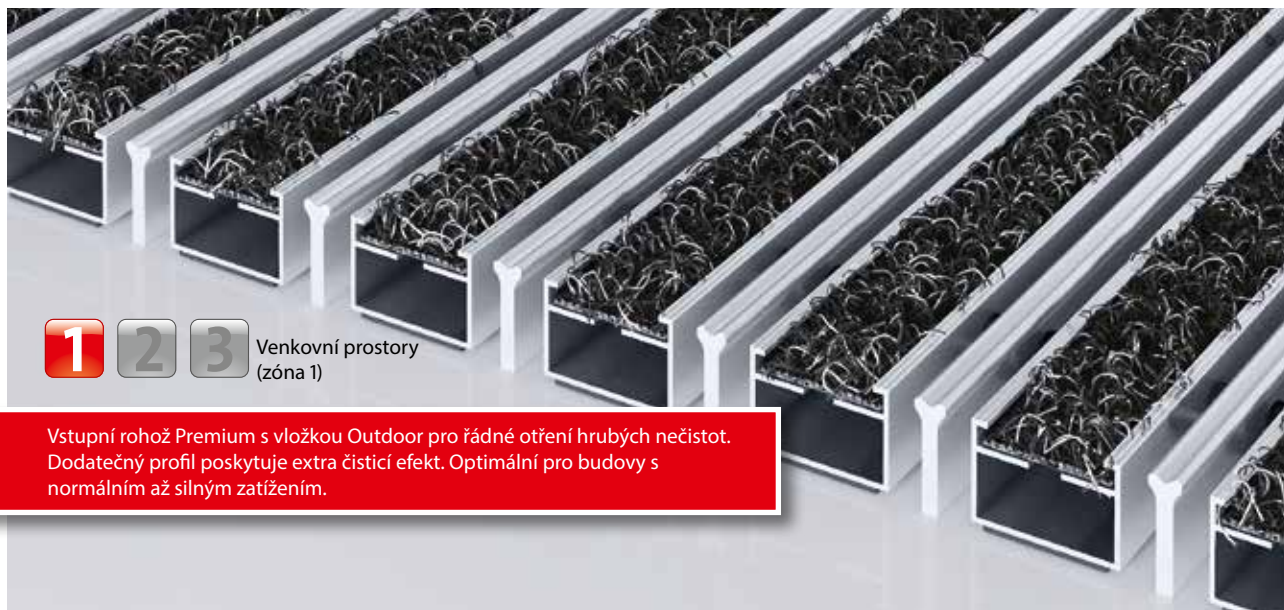

Typ 517 P Outdoor K

1 **2** **3** Venkovní prostory (zóna 1)

Vstupní rohož Premium s vložkou Outdoor pro řádné otření hrubých nečistot. Dodatečný profil poskytuje extra čistící efekt. Optimální pro budovy s normálním až silným zatížením.

popis

Svinovací a odolná vstupní rohož Premium s vložkou Performance pro instalování dosednutím. Přesná šířka vyhotovení a hloubka pro chůzi bez kompenzačního profilu. Dodáváme všechny geometrické tvary.

Venkovní prostory (zóna 1)

silniční prach, vlasy, písek, popel, textilní vlákna, malé listy, větvičky, hrubý písek

Záruční doba 5 let

vhodné pro objekty s třídou zátěže 33

Typ 517 P Outdoor K

přibl.výška (mm)	17
rolovatelnost o odolnost při pojezdech	dětské kočárky dvukolák invalidní vozíky
standartní vzdálenost mezi profily cca (mm)	5 mm gumové distanční kroužky
automatické dveřní systémy	profilová vzdálenost 3 mm pro automatické dveřní systémy podle DIN 18650
spojení	nerozovým lankem potaženým plastovou bužirkou
max. šířka/délka profilu jednoduchá (mm)	3000
Šířka profilu (mm)	27.5
Hloubka/hloubka pro chůzi (mm):	3000
hmotnost (kg/m2)	10,0
dělení rohoží podle výrobní normy	od délky profilu 3000 mm nebo maximální hmotnosti rohože 45 kg
nosný profil	ze zesíleného hliníku a prémiovou tlumící páskou na spodní straně
pochozí plocha	Venkovní vložka odolná proti povětrnostním vlivům vhodná pro důkladné odstranění hrubé špíny. Přídavný profil zvyšuje čistící účinek.
reakce na oheň	Protipožární vlastnosti vložky dle EN13501 v Cfl-s1.
Materiál vlasu	100 % PA 6 (Polyamid)
Třída zátěže	vhodné pro objekty s třídou zátěže 33