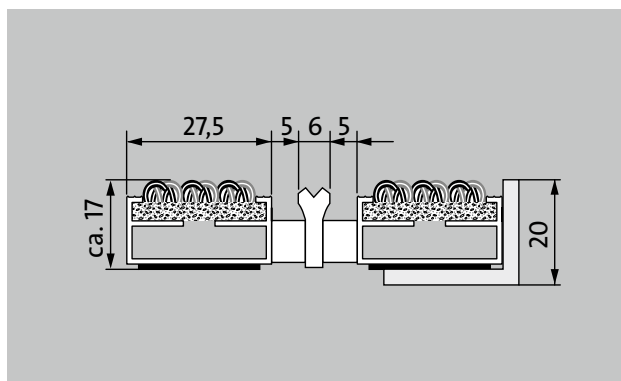

Typ 517 P Outdoor K

1 **2** **3** Venkovní prostory (zóna 1)

Vstupní rohož Premium s vložkou Outdoor pro řádné otření hrubých nečistot. Dodatečný profil poskytuje extra čistící efekt. Optimální pro budovy s normálním až silným zatížením.

popis

Svinovací a odolná vstupní rohož Premium s vložkou Performance pro instalování dosednutím. Přesná šířka vyhotovení a hloubka pro chůzi bez kompenzačního profilu. Dodáváme všechny geometrické tvary.

Venkovní prostory (zóna 1)

silniční prach, vlasy, písek, popel, textilní vlákna, malé listy, větvičky, hrubý písek

Záruční doba 5 let

vhodné pro objekty s třídou zátěže 33

Typ 517 P Outdoor K

přibl.výška (mm)	17
rolovatelnost o odolnost při pojezdech	dětské kočárky dvukolák invalidní vozíky
standartní vzdálenost mezi profily cca (mm)	5 mm gumové distanční kroužky
automatické dveřní systémy	profilová vzdálenost 3 mm pro automatické dveřní systémy podle DIN 18650
spojení	nerozovým lankem potaženým plastovou bužirkou
max. šířka/délka profilu jednoduchá (mm)	3000
Šířka profilu (mm)	27.5
Hloubka/hloubka pro chůzi (mm):	3000
hmotnost (kg/m2)	10,0
dělení rohoží podle výrobní normy	od délky profilu 3000 mm nebo maximální hmotnosti rohože 45 kg
nosný profil	ze zesíleného hliníku a prémiovou tlumící páskou na spodní straně
pochozí plocha	Venkovní vložka odolná proti povětrnostním vlivům vhodná pro důkladné odstranění hrubé špíny. Přídavný profil zvyšuje čistící účinek.
reakce na oheň	Protipožární vlastnosti vložky dle EN13501 v Cfl-s1.
Materiál vlasu	100 % PA 6 (Polyamid)
Třída zátěže	vhodné pro objekty s třídou zátěže 33