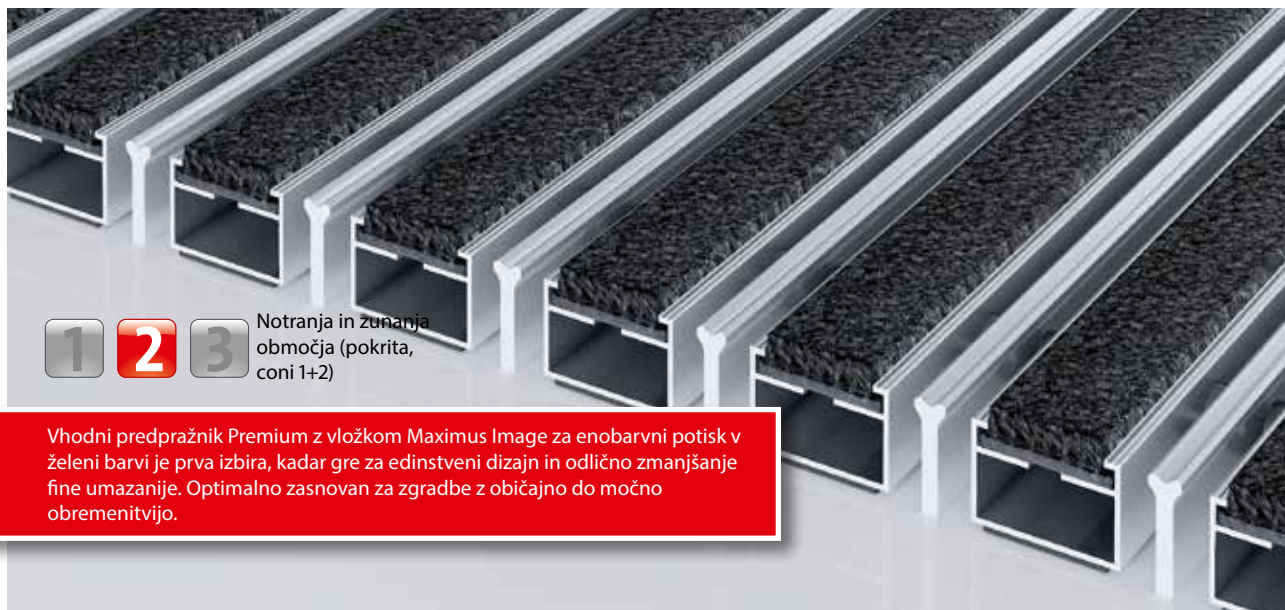

emco DIPLOMAT Premium z vložkom Maximus Image in strgalnim robom

tip 517 P Maximus Image K

1 2 3 Notranja in zunanja območja (pokrita, coni 1+2)

Vhodni predpražnik Premium z vložkom Maximus Image za enobarvni potisk v zeleni barvi je prva izbira, kadar gre za edinstveni dizajn in odlično zmanjšanje fine umazanije. Optimalno zasnovan za zgradbe z običajno do močno obremenitvijo.

opis

Trpežen vhodni predpražnik Premium, ki se lahko zvije, z učinkovitim vložkom za naležno položitev. Primeren za enobarvni potisk v barvi po individualni želji. Izdelava po meri v širini in pohodni globini brez izravnalnega profila. Dobavljivo v vseh geometrijskih oblikah.