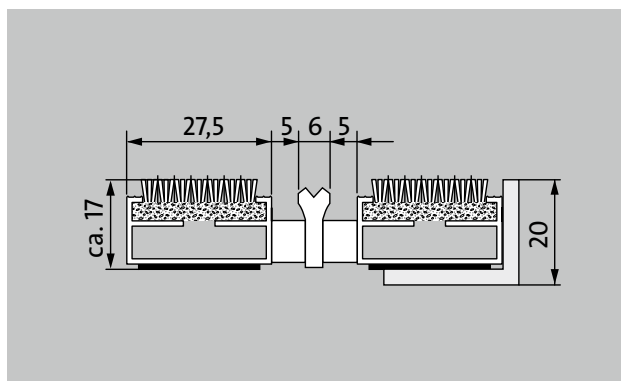

opis

Trpežen vhodni predpražnik Premium, ki se lahko zvije, z učinkovitim vložkom za naležno položitev. Primeren za enobarvni potisk v barvi po individualni želji. Izdelava po meri v širini in pohodni globini brez izravnalnega profila. Dobavljivo v vseh geometrijskih oblikah.