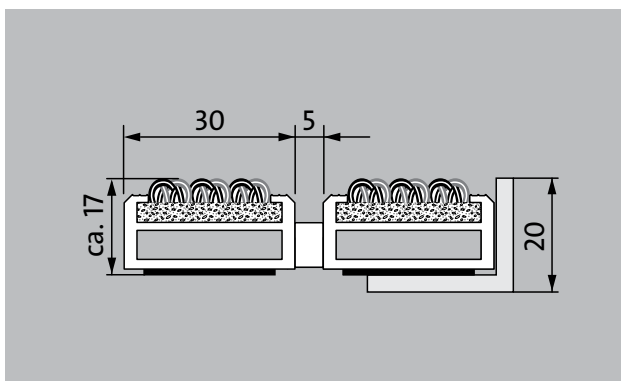

tip 517 PS Outdoor

Vremensko odporen vhodni predpražnik Premium z vložkom Outdoor za znatno temeljito odstranitev grobe umazanije. Optimalno zasnovan za zgradbe z ekstremno obremenitvijo.

opis

Izjemno trpežen vhodni predpražnik Premium, ki se lahko zvije z učinkovitim vložkom za naležno položitev. Za območja, kjer se uporabljajo kolesca; je tudi povozen. Izdelava po meri v širini in pohodni globini brez izravnalnega profila. Dobavljivo v vseh geometrijskih oblikah.