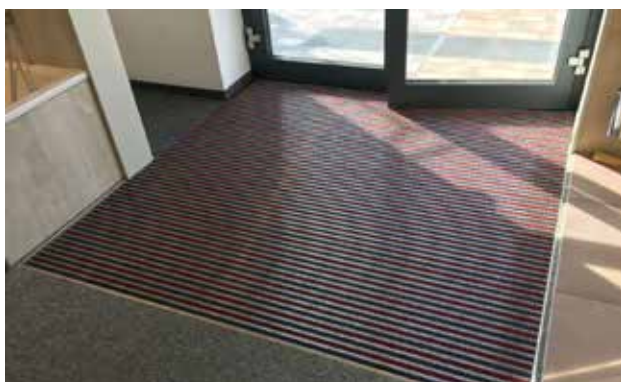

## tip 517 PS Outdoor

Vremensko odporen vhodni predpražnik Premium z vložkom Outdoor za znatno temeljito odstranitev grobe umazanije. Optimalno zasnovan za zgradbe z ekstremno obremenitvijo.

### opis

Izjemno trpežen vhodni predpražnik Premium, ki se lahko zvije z učinkovitim vložkom za naležno položitev. Za območja, kjer se uporabljajo kolesca; je tudi povozen. Izdelava po meri v širini in pohodni globini brez izravnalnega profila. Dobavljivo v vseh geometrijskih oblikah.