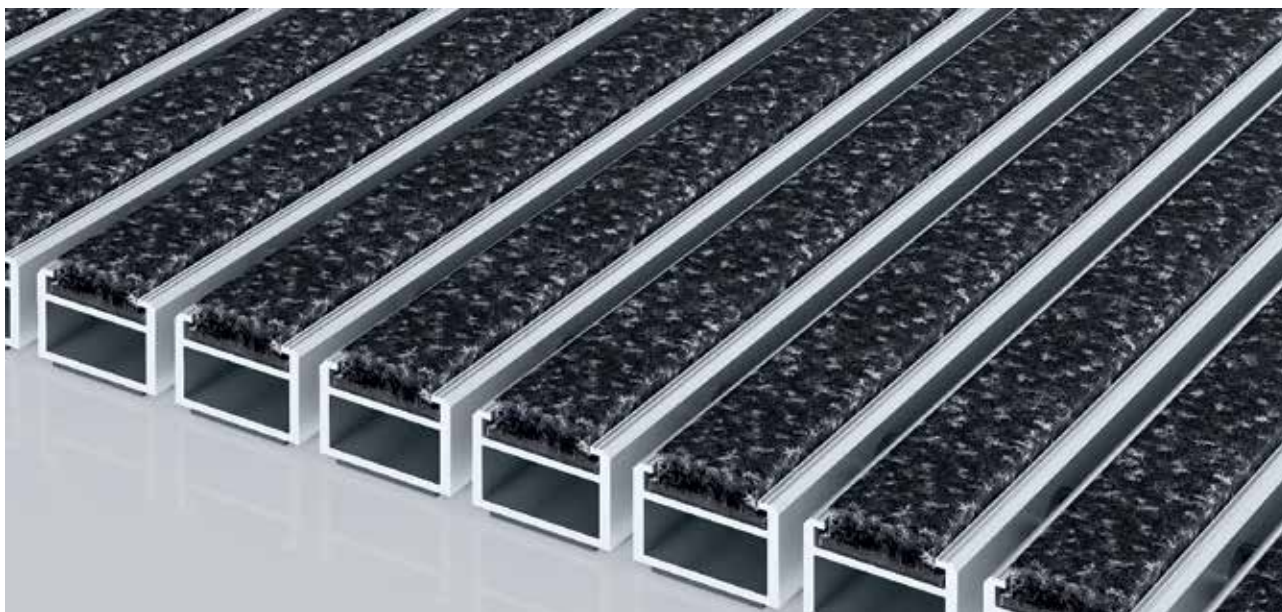

tip 517 PS Innova

Vhodni predpražnik Premium s posebno prilagodljivim vložkom Innova zagotavlja reprezentativen izgled in izboljšša akustiko prostora. Posebej primeren za sprejem fine umazanije. Optimalno zasnovan za zgradbe z ekstremno obremenitvijo.

1 **2** **3** Notranja in zunanja območja (pokrita, coni 1+2)

opis

Izjemno trpežen vhodni predpražnik Premium, ki se lahko zvije, z učinkovitim vložkom za naležno položitev. Za območja, kjer se uporabljajo kolesca; je tudi povezen. Izdelava po meri v širini in pohodni globini brez izravnalnega profila. Dobavljivo v vseh geometrijskih oblikah.