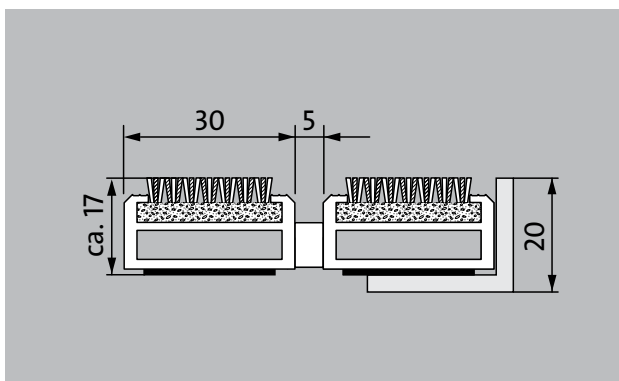

tip 517 PS Innova

Vhodni predpražnik Premium s posebno prilagodljivim vložkom Innova zagotavlja reprezentativen izgled in izboljšša akustiko prostora. Posebej primeren za sprejem fine umazanije. Optimalno zasnovan za zgradbe z ekstremno obremenitvijo.

1 **2** **3** Notranja in zunanja območja (pokrita, coni 1+2)

opis

Izjemno trpežen vhodni predpražnik Premium, ki se lahko zvije, z učinkovitim vložkom za naležno položitev. Za območja, kjer se uporabljajo kolesca; je tudi povezen. Izdelava po meri v širini in pohodni globini brez izravnalnega profila. Dobavljivo v vseh geometrijskih oblikah.