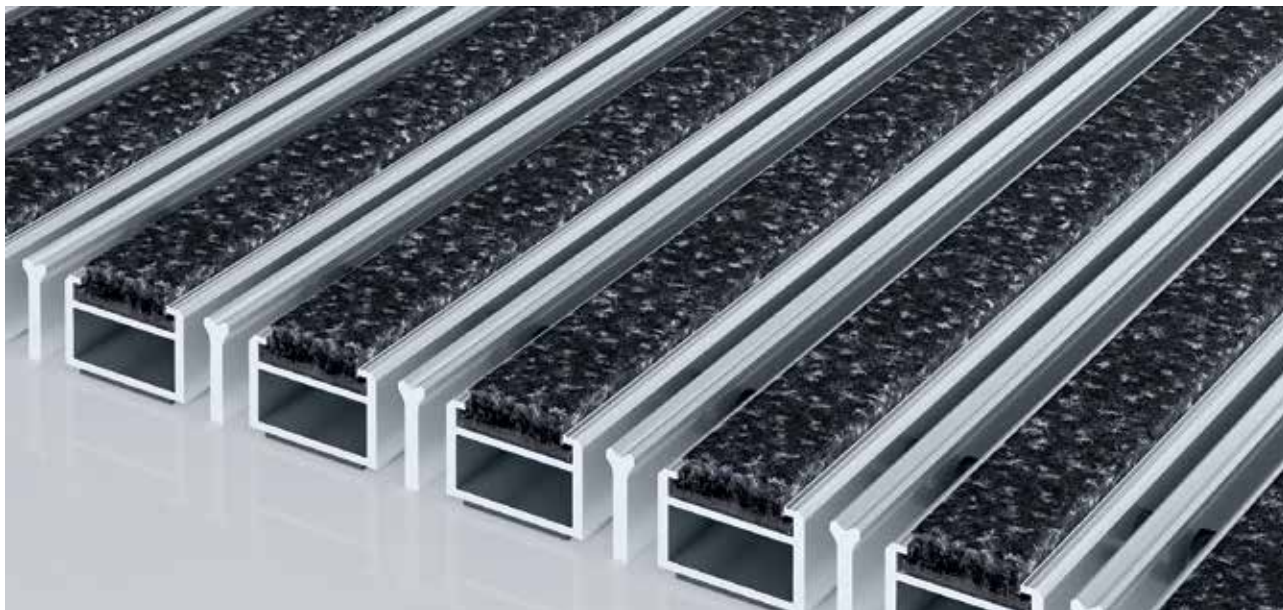

## Type 517 PS Innova K

Le tapis d'entrée Premium avec revêtement Innova permet de donner un nouvel aspect soigné à votre entrée tout en atténuant les nuisances sonores. Lutte efficacement contre les salissures fines. Le profilé supplémentaire améliore l'effet de nettoyage. Adapté pour les entrées avec un trafic extrême.

**1** **2** **3** Pour l'intérieur et l'extérieur (couvert, zone 1+2)

### Description

Tapis d'entrée Premium, ouvert et enroulable muni d'un revêtement personnalisable pour une mise en œuvre dans un décaissé de fosse plan. Fabrication sur mesure

Pour l'intérieur et l'extérieur (couvert, zone 1+2)