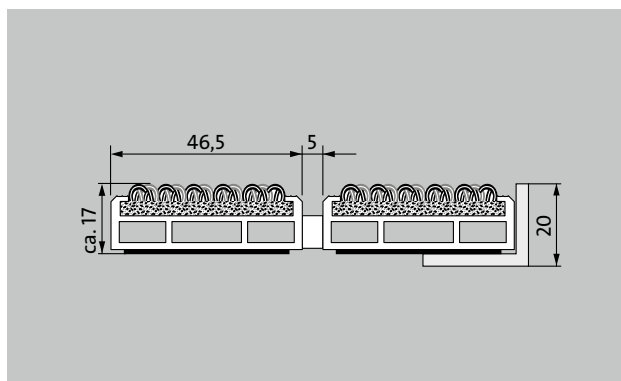

тип 517 PSL Outdoor

Описание

Гибкая износостойкая грязезащитная решетка Premium с широким профилем и вставкой Performance для прилегающей укладки. Для проезда транспортных средств. Точное изготовление индивидуальных размеров без компенсационных профилей. Любые геометрические формы.

тип 517 PSL Outdoor

высота (мм)	17
Проезд роликов и колесного транспорта	детские коляски Ручная тележка Инвалидные коляски продуктовые тележки транспортные тележки Грузоподъемник Электрокар легковой автомобиль
Стандартное расстояние между профилями (мм)	5, резиновые распорки
Автоматические двери	Опциональное расстояние между профилями 3 мм для карусельных дверей согласно EN 16005
Соединение	с помощью троса из высококачественной стали в пластиковой оплетке
Макс. ширина/ длина профиля, цельная (мм):	3000
Ширина профиля (мм)	46.5
Глубина/направление движения, цельная (мм):	800
Деление покрытия по заводским нормам или по запросу заказчика	при длине профиля от 3000 мм или макс. весе покрытия 45 кг
Несущий профиль	усиленный несущий профиль из крутильно-жесткого алюминия со звукоизоляцией Premium с нижней стороны профиля
Рабочая поверхность	Погодостойкая вставка Outdoor для тщательного сбора крупной грязи.
Надежность против скольжения	класс R 11 согласно DIN 51130
Противопожарные характеристики	Вся грязезащитная система в противопожарном исполнении Cf1-s1 согласно EN 13501
Материал ворса	100 % PA 6 (полиамид)
Класс нагрузки	подходит для объектов 33
Цветостойкость к свету ISO 105 B02	отличная 7
Цветостойкость к трению ISO 105 X12	хорошая 4-5
Цветостойкость к воде ISO 105 E01	хорошая 4-5