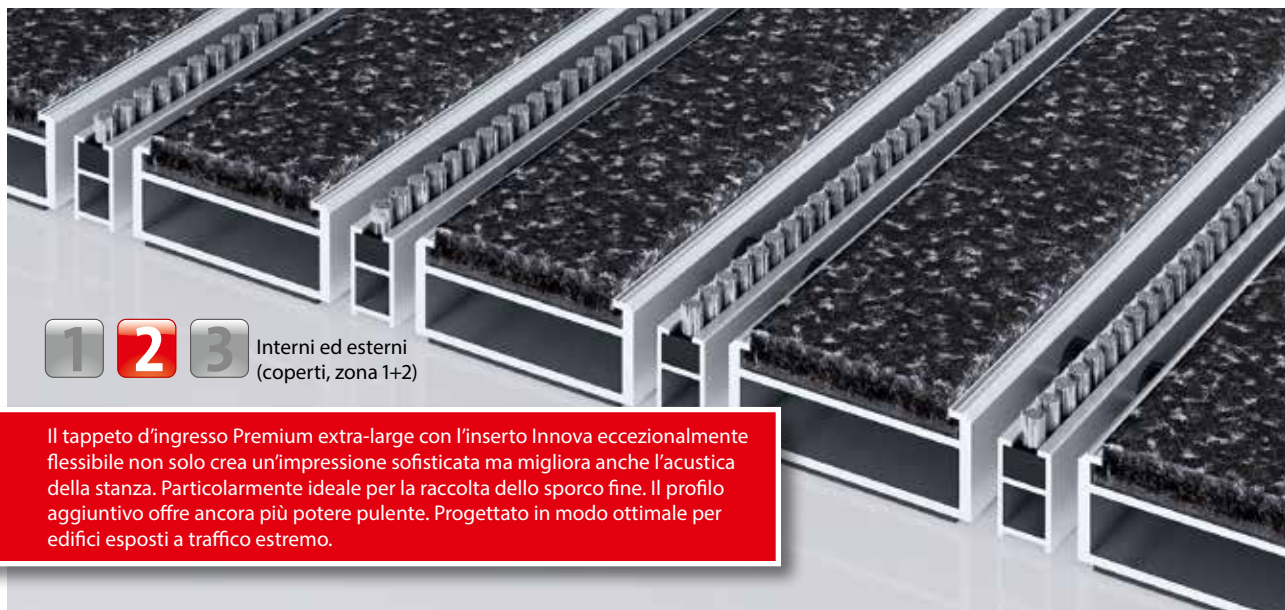

emco MARSCHALL Premium Large Con inserto Innova e spazzola in linea

tipo 517 PSL Innova B

1 2 3 Interni ed esterni
(coperti, zona 1+2)

Il tappeto d'ingresso Premium extra-large con l'inserto Innova eccezionalmente flessibile non solo crea un'impressione sofisticata ma migliora anche l'acustica della stanza. Particolarmente ideale per la raccolta dello sporco fine. Il profilo aggiuntivo offre ancora più potere pulente. Progettato in modo ottimale per edifici esposti a traffico estremo.

descrizione

Tappeto d'ingresso Premium arrotolabile, estremamente resistente con profili extra-larghi e inserto Performance per l'installazione in superficie. Larghezza e profondità personalizzabili senza profilo di allineamento. Disponibile in qualsiasi forma geometrica.