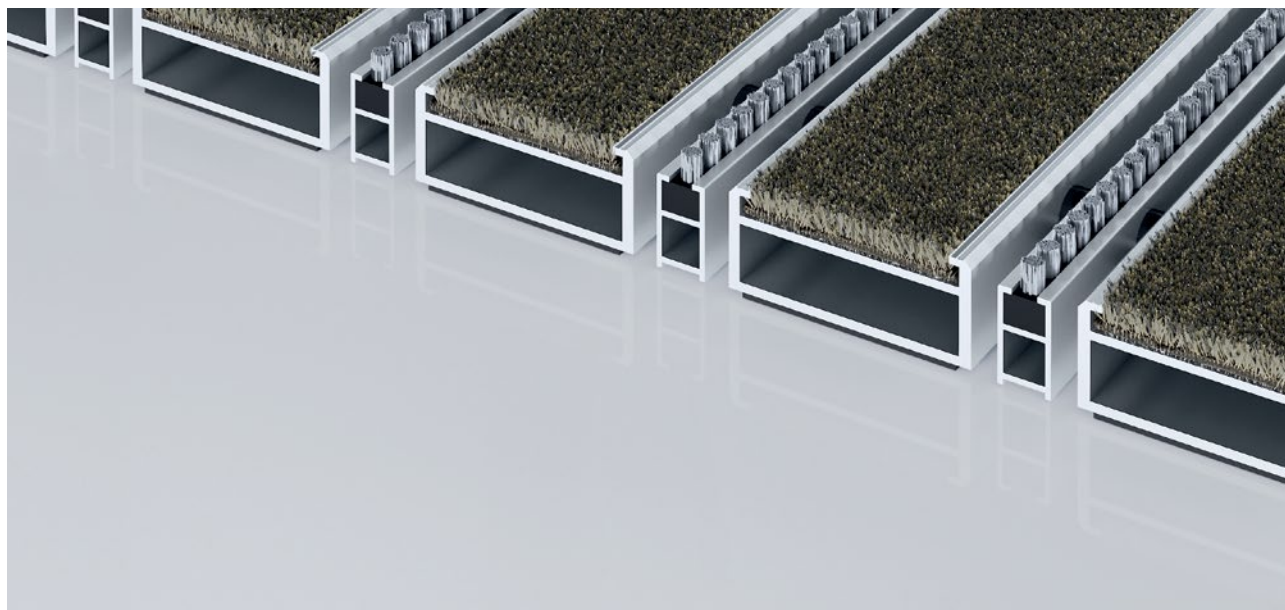

Modelo 517 PSL Conform B

La Alfombra de Entrada Premium de perfil de anchura extra con la inserción Conform se compone de materiales reciclados siendo el complemento perfecto para zonas de madera y utilizable en gran variedad de entornos. Diseñada para recoger la suciedad fina. El perfil adicional aporta mayor capacidad de limpieza. Diseñado óptimamente para edificios expuestos a pisadas extremas.

1 **2** **3** Interior y exterior (con techado, Zona 1+2)

Descripción

Alfombras de entrada Premium enrollables y extremadamente resistentes con barras de perfil extra anchas e inserción para su colocación. Fabricación exacta en anchura y profundidad sin perfil de equilibrio. Todas las formas geométricas disponibles.