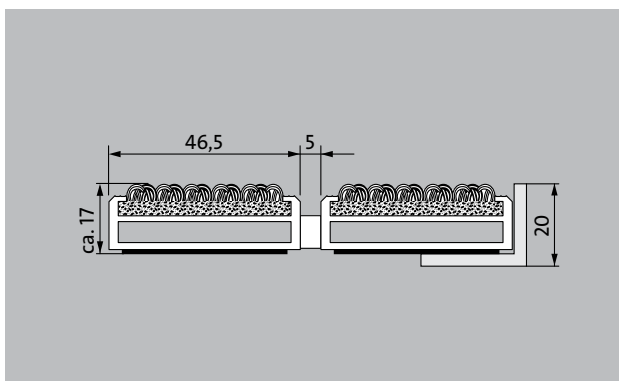

tip 517 PSL Care

Posebno širok vhodni predpražnik Premium z robustnim vložkom Care je izjemno obstojen proti obrabi in prva izbira, kadar gre za učinkovito zmanjšanje fine umazanije. Optimalno zasnovan za zgradbe z ekstremno obremenitvijo.

1 **2** **3** Notranja in zunanja območja (pokrita, coni 1+2)

opis

Izjemno trpežen vhodni predpražnik Premium, ki se lahko zvije s posebno širokimi profilnimi palicami in učinkovitim vložkom za naležno položitev. Za območja, kjer se uporabljajo kolesca; je tudi povezen. Izdelava po meri v širini in pohodni globini brez izravnalnega profila. Dobavljivo v vseh geometrijskih oblikah.