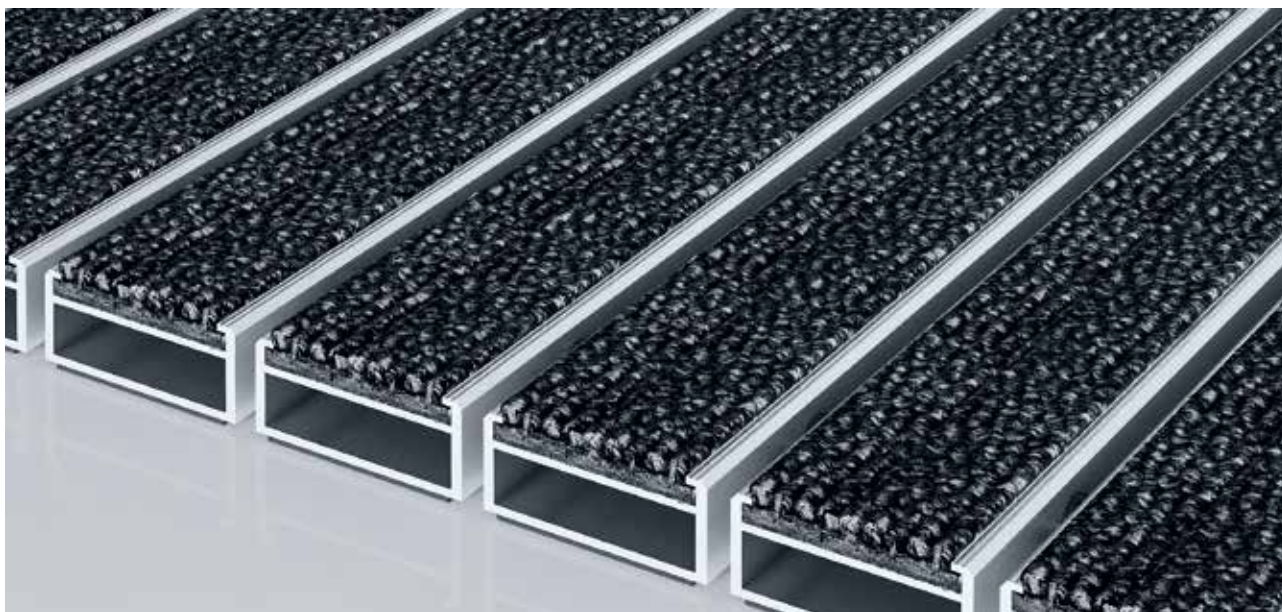

tip 517 PSL Care

Posebno širok vhodni predpražnik Premium z robustnim vložkom Care je izjemno obstojen proti obrabi in prva izbira, kadar gre za učinkovito zmanjšanje fine umazanije. Optimalno zasnovan za zgradbe z ekstremno obremenitvijo.

1 **2** **3** Notranja in zunanja območja (pokrita, coni 1+2)

opis

Izjemno trpežen vhodni predpražnik Premium, ki se lahko zvije s posebno širokimi profilnimi palicami in učinkovitim vložkom za naležno položitev. Za območja, kjer se uporabljajo kolesca; je tudi povezen. Izdelava po meri v širini in pohodni globini brez izravnalnega profila. Dobavljivo v vseh geometrijskih oblikah.