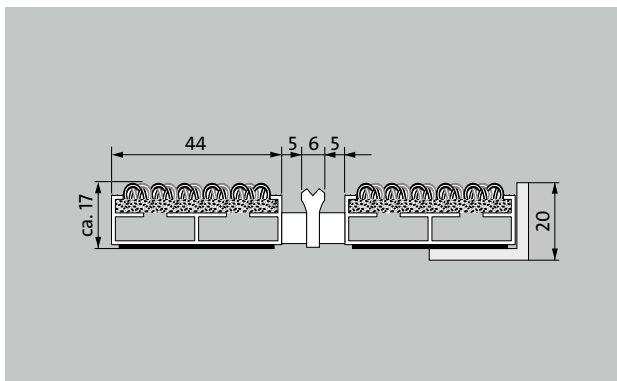

emco DIPLOMAT Premium Large (velik) z vložkom Outdoor in strgalnim robom

tip 517 PL Outdoor K

opis

Trpežen vhodni predpražnik Premium, ki se lahko zvije, s posebno širokimi profilnimi palicami in učinkovitim vložkom za naležno položitev. Izdelava po meri v širini in pohodni globini brez izravnalnega profila. Dobavljivo v vseh geometrijskih oblikah.

tip 517 PL Outdoor K

ca. Višina (mm)	17
povožnost	otroški voziček Voziček za vreče invalidski voziček
standarden razmik med profili ca. (mm)	5 ,distančniki iz gume
avtomatski sistemi vrat	presledek med profili opcijsko tudi 3 mm za predel rotirajočih vrat po EN 16005
povezava	s plastiko ovito inox vrvico
maks. širina/dolžina profilov, enodelna (mm):	3000
širina profila (mm)	44
Globina/Pohodna globina, enodelen (mm):	1500
teža (kg/m²)	10,0
delitev predpražnika po delovnih normah ali na željo stranke	od dolžine profila 3000 mm ali max.teže predpražnika 45 kg
nosilni profil	iz torzijsko trdnega aluminija, z izolacijo Premium proti pohodnemu zvoku na spodnji strani
nastopna ploskev	Vremensko odporen vložek Outdoor za znatno temeljito odstranjevanje grobe umazanije. Dodatni profil poveča učinek čiščenja.
gorljivost	Obnašanje vložka pri požaru v skladu z evropskim standardom EN 13501 v Cf1-s1.
Material z rebrasto zgornjo površino	100 % PA 6 (poliamid)
Razred obremenitve	Primerno za objekt 33

oprema

emco vgradni okvir 500: 500-20 AL aluminij
emco vgradni okvir 500: 500-20 CN inox (V2A)
emco naležni profil: A17 aluminij
emco T-Profil: T17
emco pokrovna šina: C17 inox (V2A)
emco INOX®: LINEO 17 inox (V2A)
emco INOX®: QUADRO 17 inox (V2A)
Gumijasta podloga 1 mm: GU 1
Gumijasta podloga 3 mm: GU 3
Gumijasta podloga 5 mm: GU 5
povezovalni elementi predpražnika: MV pri večdelnih predpražnikih standardno priloženi pošiljki