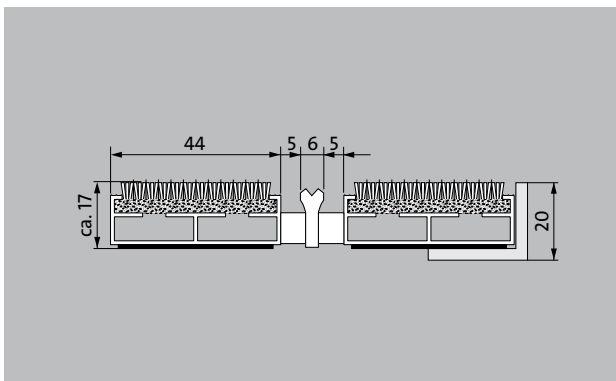

emco DIPLOMATE Premium Large avec revêtement maximus et profilé grattoir

Type 517 PL Maximus K

Le tapis d'entrée Premium à profilés extra-larges avec revêtement Maximus est allié aspect soigné et haut de gamme tout en luttant efficacement contre les salissures fines. Le profilé supplémentaire améliore l'effet de nettoyage. Adapté pour les entrées avec un trafic normal à fort.

1 **2** **3** Pour l'intérieur et l'extérieur (couvert, zone 1+2)

Description

Tapis d'entrée Premium à profilés extra-larges et revêtement Performance, ouvert et enroulable, très résistant, pour une pose dans un décaissé de fosse plan. Fabrication entièrement sur mesure.