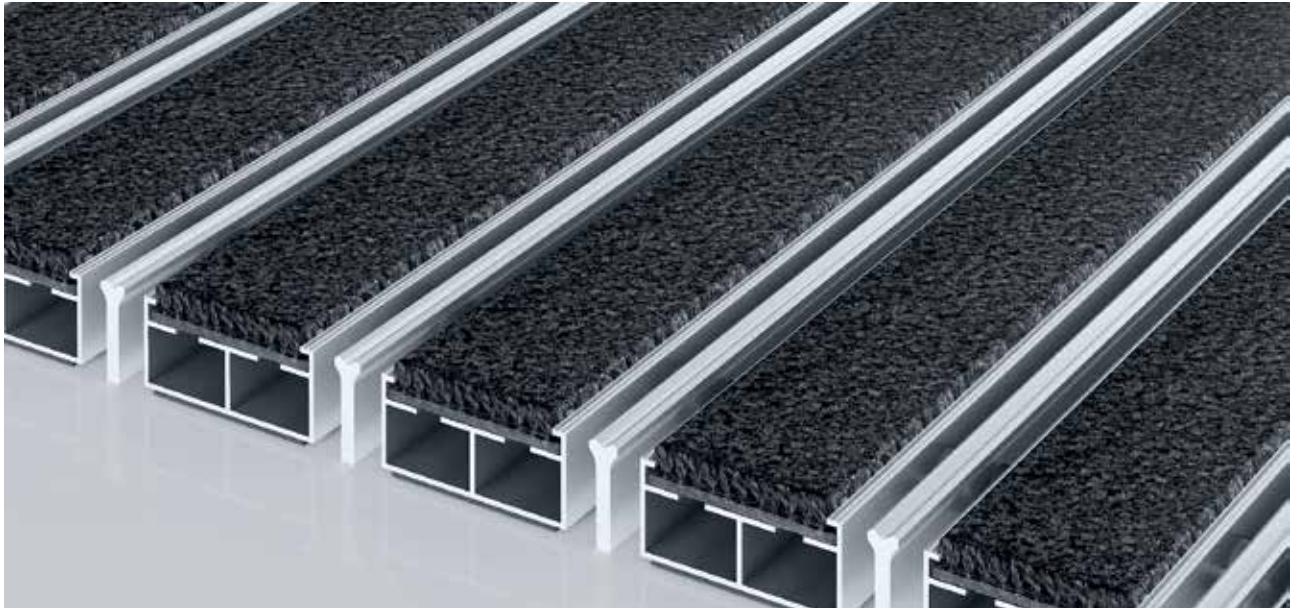

emco DIPLOMATE Premium Large avec revêtement maximus et profilé grattoir

Type 517 PL Maximus K

Le tapis d'entrée Premium à profilés extra-larges avec revêtement Maximus est allié aspect soigné et haut de gamme tout en luttant efficacement contre les salissures fines. Le profilé supplémentaire améliore l'effet de nettoyage. Adapté pour les entrées avec un trafic normal à fort.

1 **2** **3** Pour l'intérieur et l'extérieur (couvert, zone 1+2)

Description

Tapis d'entrée Premium à profilés extra-larges et revêtement Performance, ouvert et enroulable, très résistant, pour une pose dans un décaissé de fosse plan. Fabrication entièrement sur mesure.