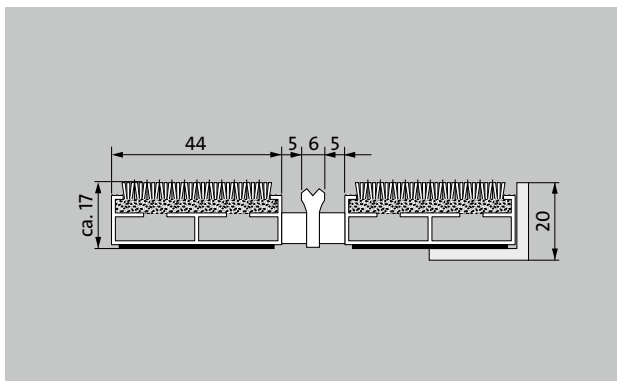

emco DIPLOMAT Premium Large Con inserto Maximus e profilo raschian- te

tipo 517 PL Maximus K

1 **2** **3** Interni ed esterni
(coperti, zona 1+2)

Il tappetino d'ingresso Premium extra largo con l'elegante inserto Maximus dal look da moquette spicca tra la folla con il suo velluto trapuntato di alta qualità e il design di alta gamma. Particolarmente ideale per la raccolta dello sporco fine. Il profilo aggiuntivo offre ancora più potere pulente. Progettato in modo ottimale per edifici esposti a traffico da medio a pesante..

descrizione

Tappeto d'ingresso Premium arrotolabile e resistente con barre a profilo extra-largo e inserto performance per opzioni di installazione supportate. Larghezza e direzione di transito personalizzabili disponibili senza profilo di compensazione. Disponibile in qualsiasi forma geometrica.

Adatto per edifici 32

emco DIPLOMAT Premium Large Con inserto Maximus e profilo raschianti

tipo 517 PL Maximus K

altezza appr. (mm)	17
transitabilità	carrozzina Carrello porta-sacchi sedie a rotelle
distanza profili standard ca. (mm)	5, distanziatore di gomma
sistemi di porte automatiche	Distanza tra i profili anche di 3 mm (optional) per porte girevoli ai sensi della norma EN 16005
collegamento	con cavo di acciaio inossidabile rivestito di plastica
Max. larghezza / lunghezza del profilo per singola sezione (mm)	3000
Larghezza profilo (mm)	44
Direzione / direzione di transito per sezione singola (mm)	1500
peso (kg/m²)	10,5
Per taglio tappeti a norma di fabbrica o su richiesta del cliente	da una lunghezza del profilo di 3000 mm o un peso massimo del tappeto di 45 kg
profilo portante	Realizzato con alluminio rigido con isolamento fonoassorbente Premium sul lato inferiore
Superficie di calpestio	L'elegante inserto Maximus spicca tra la folla con il suo velluto trapuntato di alta qualità e il design di alta gamma. Il profilo aggiuntivo aumenta il potere pulente.
Mucchio di materiale	100% PA 6.6 (poliammide)
Carico di classe	Adatto per edifici 33