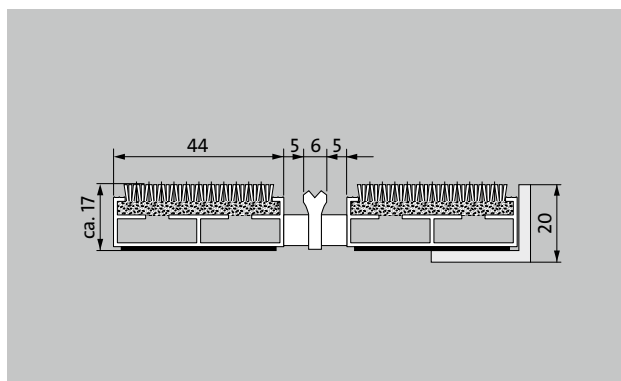

### popis

Svinovací a odolná vstupní rohož Premium s extra širokými profilovými lištami a vložkou Performance pro instalování dosednutím. Vhodné pro jednobarevný potisk podle individuálního přání na výběr barvy. Přesná šířka vyhotovení a hloubka pro chůzi bez kompenzačního profilu. Dodáváme všechny geometrické tvary.