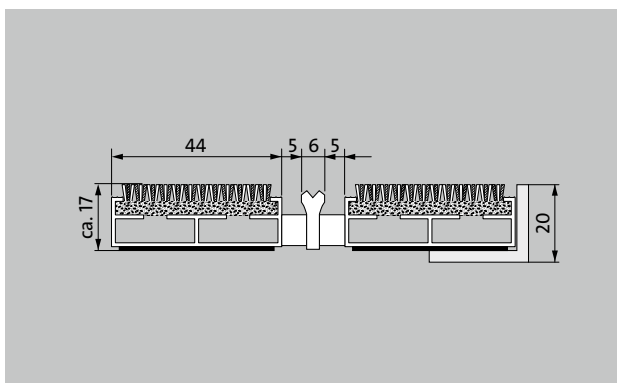

### opis

Trpežen vhodni predpražnik Premium, ki se lahko zvije, s posebno širokimi profilnimi palicami in učinkovitim vložkom za naležno položitev. Izdelava po meri v širini in pohodni globini brez izravnalnega profila. Dobavljivo v vseh geometrijskih oblikah.