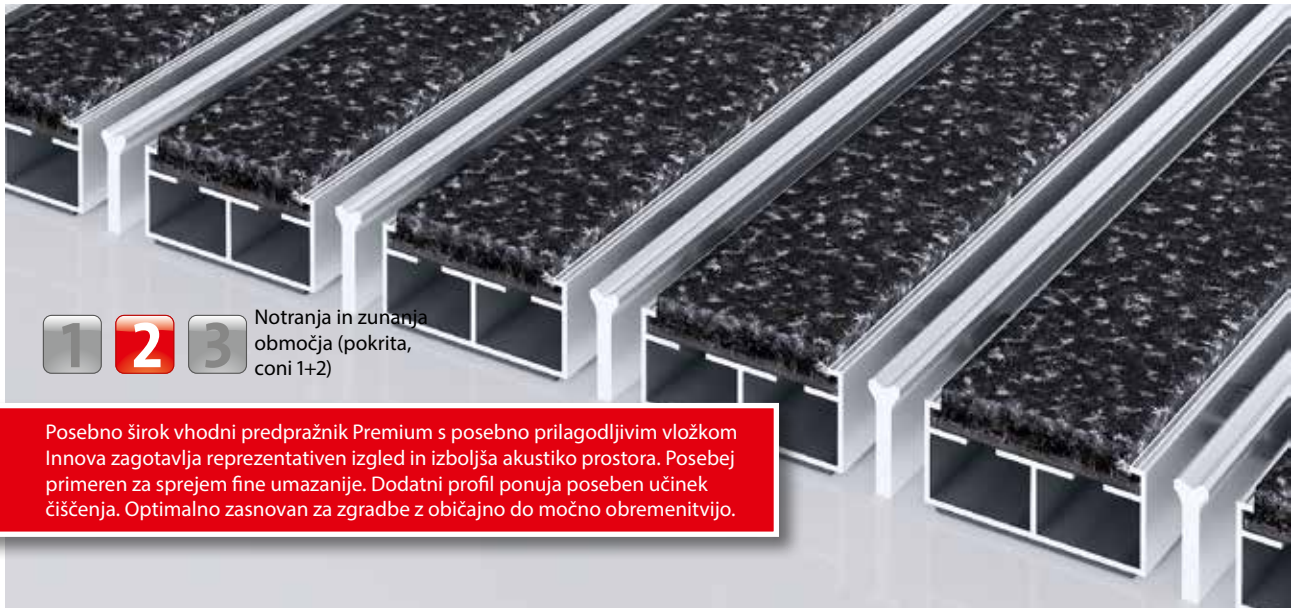

# emco DIPLOMAT Premium Large (velik) z vložkom Innova in strgalnim robom

### opis

Trpežen vhodni predpražnik Premium, ki se lahko zvije, s posebno širokimi profilnimi palicami in učinkovitim vložkom za naležno položitev. Izdelava po meri v širini in pohodni globini brez izravnalnega profila. Dobavljivo v vseh geometrijskih oblikah.