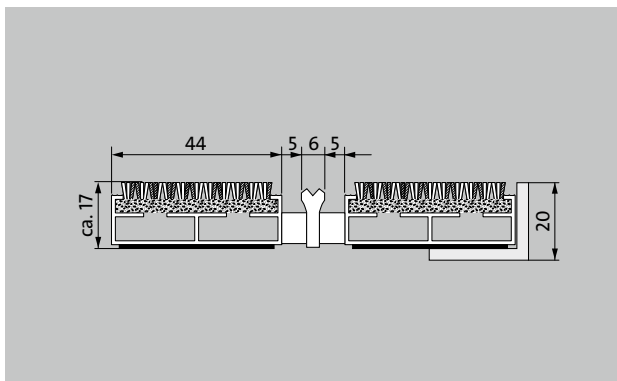

emco DIPLOMAT Premium Large Con inserto conforme e profilo raschiante

tipo 517 PL Conform K

1 2 3 Interni ed esterni (coperti, zona 1+2)

Il tappeto d'ingresso Premium extra largo con l'inserto Conform realizzato con materiali riciclati è il complemento perfetto per l'ambiente in legno e può essere utilizzato in una miriade di ambienti. Particolarmente ideale per la raccolta dello sporco fine. Progettato in modo ottimale per edifici esposti a traffico estremo.

descrizione

Tappeto d'ingresso Premium arrotolabile e resistente con barre a profilo extra-largo e inserto performance per opzioni di installazione supportate. Larghezza e direzione di transito personalizzabili disponibili senza profilo di compensazione. Disponibile in qualsiasi forma geometrica.