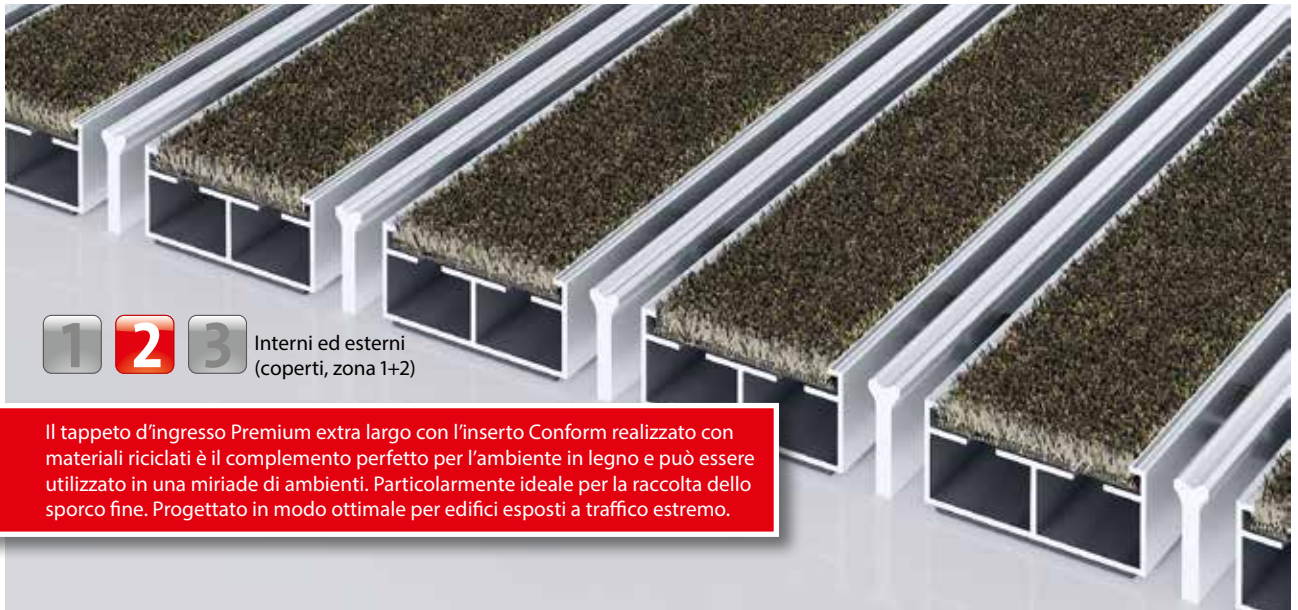

emco DIPLOMAT Premium Large Con inserto conforme e profilo raschiante

tipo 517 PL Conform K

1 2 3 Interni ed esterni (coperti, zona 1+2)

Il tappeto d'ingresso Premium extra largo con l'inserto Conform realizzato con materiali riciclati è il complemento perfetto per l'ambiente in legno e può essere utilizzato in una miriade di ambienti. Particolarmente ideale per la raccolta dello sporco fine. Progettato in modo ottimale per edifici esposti a traffico estremo.

descrizione

Tappeto d'ingresso Premium arrotolabile e resistente con barre a profilo extra-largo e inserto performance per opzioni di installazione supportate. Larghezza e direzione di transito personalizzabili disponibili senza profilo di compensazione. Disponibile in qualsiasi forma geometrica.