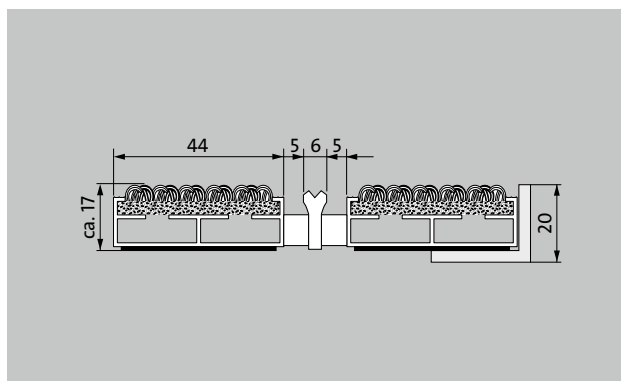

emco DIPLOMAT Premium Large Con inserto di cura e profilo raschiante

tipo 517 PL Care K

1 2 3 Interni ed esterni (coperti, zona 1+2)

Il tappeto d'ingresso Premium extra largo con il robusto inserto Care è eccezionalmente resistente all'abrasione e la scelta numero uno per la riduzione efficace dello sporco fine. Il profilo aggiuntivo offre ancora più potere pulente. Progettato in modo ottimale per edifici esposti a traffico da medio a pesante.

descrizione

Tappeto d'ingresso Premium arrotolabile e resistente con barre a profilo extra-largo e inserto performance per opzioni di installazione supportate. Larghezza e direzione di transito personalizzabili disponibili senza profilo di compensazione. Disponibile in qualsiasi forma geometrica.