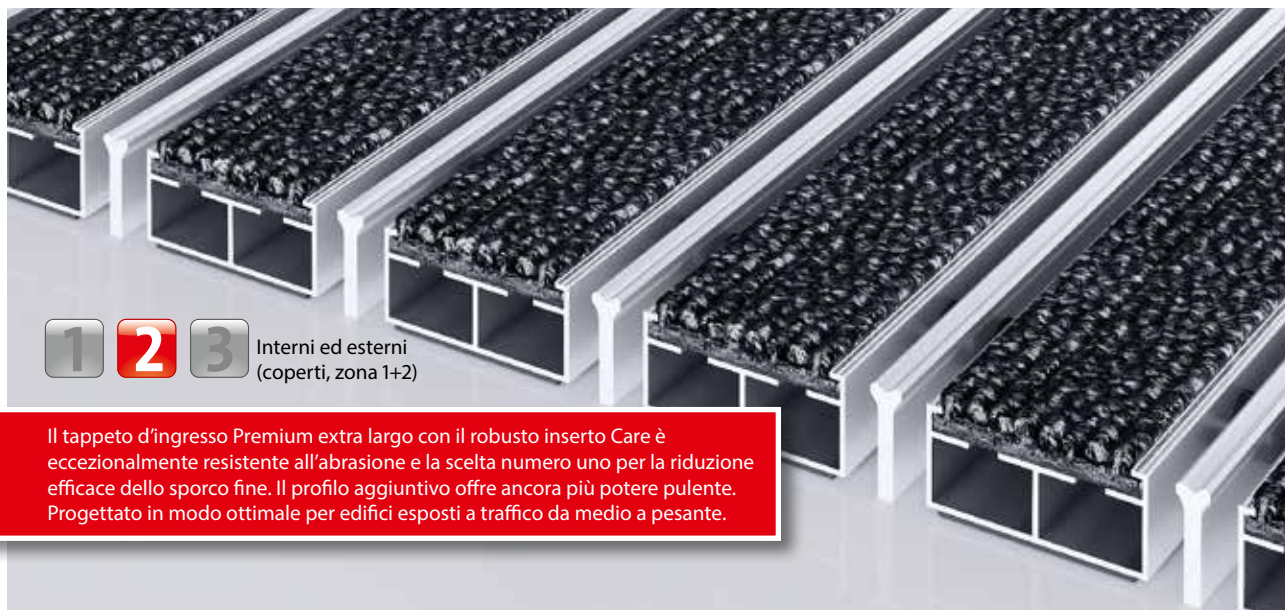

emco DIPLOMAT Premium Large Con inserto di cura e profilo raschiante

tipo 517 PL Care K

1 2 3 Interni ed esterni (coperti, zona 1+2)

Il tappeto d'ingresso Premium extra largo con il robusto inserto Care è eccezionalmente resistente all'abrasione e la scelta numero uno per la riduzione efficace dello sporco fine. Il profilo aggiuntivo offre ancora più potere pulente. Progettato in modo ottimale per edifici esposti a traffico da medio a pesante.

descrizione

Tappeto d'ingresso Premium arrotolabile e resistente con barre a profilo extra-largo e inserto performance per opzioni di installazione supportate. Larghezza e direzione di transito personalizzabili disponibili senza profilo di compensazione. Disponibile in qualsiasi forma geometrica.