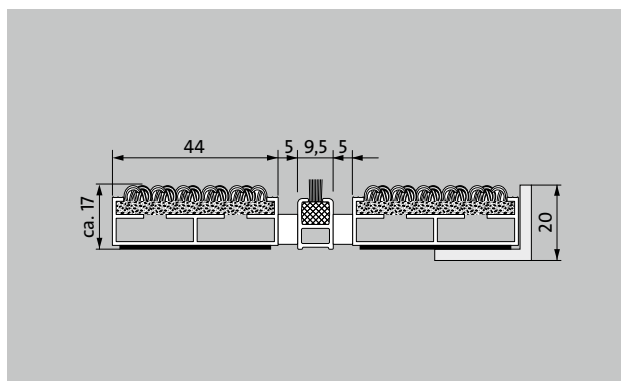

emco DIPLOMAT Premium Large Con l'inserto Care e spazzola in linea

tipo 517 PL Care B

1 **2** **3** Interni ed esterni (coperti, zona 1+2)

Il tappeto d'ingresso Premium extra largo con il robusto inserto Care è eccezionalmente resistente all'abrasione e la scelta numero uno per la riduzione efficace dello sporco fine. Il profilo aggiuntivo offre ancora più potere pulente. Progettato in modo ottimale per edifici esposti a traffico da medio a pesante.

descrizione

Tappeto d'ingresso Premium arrotolabile e resistente con barre a profilo extra-largo e inserto performance per opzioni di installazione supportate. Larghezza e direzione di transito personalizzabili disponibili senza profilo di compensazione. Disponibile in qualsiasi forma geometrica.