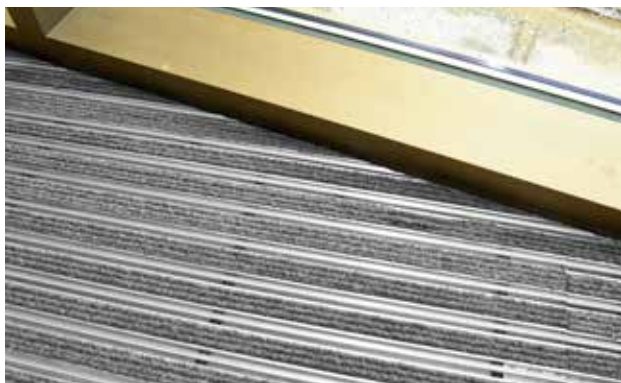

## Modelo 517 LRK

1 2 3 Interior y exterior (con techado, Zona 1+2)

La Alfombra de entrada original de perfil de anchura extra con inserción de fibras gruesas es excepcionalmente resistente a la abrasión y ofrece la máxima estabilidad dimensional. Diseñada para recoger al suciedad fina. El perfil adicional aporta mayor capacidad de limpieza. Diseñado de forma óptima para edificios expuestos a pisadas medias y pesadas.

### Descripción

Alfombra de entrada original enrollable y resistente con perfiles de anchura extra e inserción estándar para ir sobre estructuras colectoras o directamente apoyadas en el suelo. Se fabrican a medida sin necesidad de perfil de compensación y sea cual sea su forma irregular

# emco DIPLOMAT Original Large con tiras de fibra textil y borde raspador