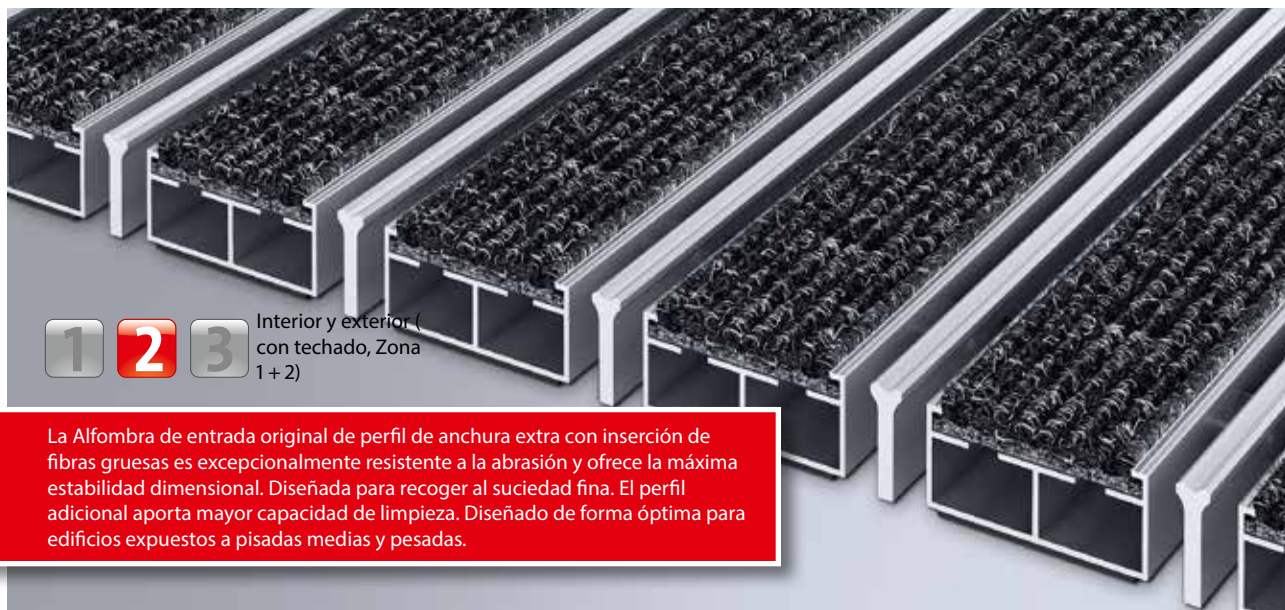

# emco DIPLOMAT Original Large con tiras de fibra textil y borde raspador

## Modelo 517 LRK

1 2 3 Interior y exterior (con techado, Zona 1+2)

La Alfombra de entrada original de perfil de anchura extra con inserción de fibras gruesas es excepcionalmente resistente a la abrasión y ofrece la máxima estabilidad dimensional. Diseñada para recoger al suciedad fina. El perfil adicional aporta mayor capacidad de limpieza. Diseñado de forma óptima para edificios expuestos a pisadas medias y pesadas.

### Descripción

Alfombra de entrada original enrollable y resistente con perfiles de anchura extra e inserción estándar para ir sobre estructuras colectoras o directamente apoyadas en el suelo. Se fabrican a medida sin necesidad de perfil de compensación y sea cual sea su forma irregular