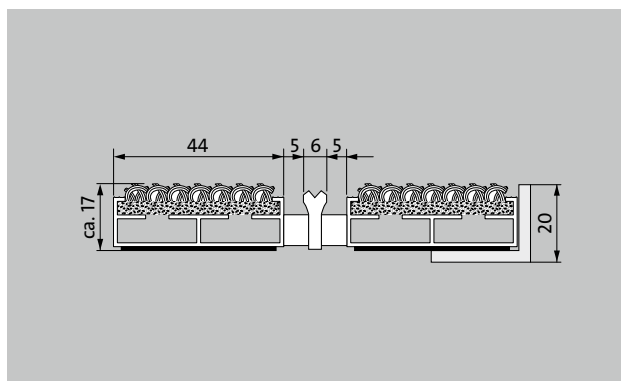

## Modelo 517 LRK

1 2 3 Interior y exterior (con techado, Zona 1+2)

La Alfombra de entrada original de perfil de anchura extra con inserción de fibras gruesas es excepcionalmente resistente a la abrasión y ofrece la máxima estabilidad dimensional. Diseñada para recoger al suciedad fina. El perfil adicional aporta mayor capacidad de limpieza. Diseñado de forma óptima para edificios expuestos a pisadas medias y pesadas.

### Descripción

Alfombra de entrada original enrollable y resistente con perfiles de anchura extra e inserción estándar para ir sobre estructuras colectoras o directamente apoyadas en el suelo. Se fabrican a medida sin necesidad de perfil de compensación y sea cual sea su forma irregular