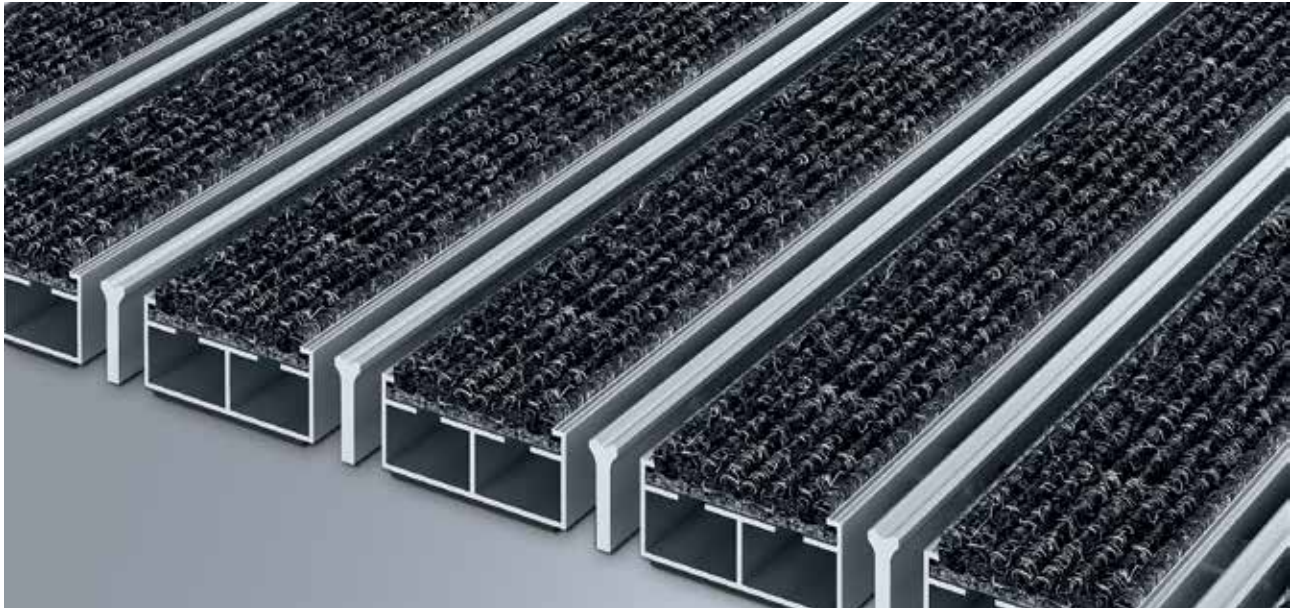

emco DIPLOMATE Original Large avec revêtement reps et grattoir

Type 517 LRK

Le tapis d'entrée Original à profilés extra-larges avec revêtement reps gros denier, résistant à l'usure et imputrescible. Lutte efficacement contre les salissures fines. Le profilé supplémentaire améliore l'effet de nettoyage. Adapté pour les entrées avec un trafic normal à intense.

1 **2** **3** Pour l'intérieur et l'extérieur (couvert, zone 1+2)

Description

Tapis d'entrée Original ouvert et enroulable, à profilés extra-larges et revêtement standard, très résistant pour une pose dans un décaissé de fosse plan. Fabrication entièrement sur mesure.

Type 517 LRK

Coloris

Gris clair n° 220

anthracite n°200

Rouge n° 305

brun n° 485

Sable n° 430