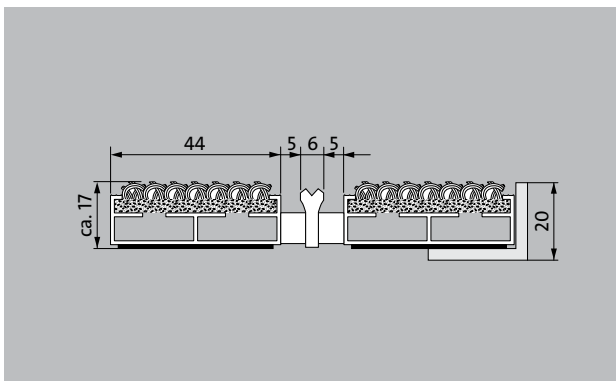

emco DIPLOMATE Original Large avec revêtement reps et grattoir

Type 517 LRK

Le tapis d'entrée Original à profilés extra-larges avec revêtement reps gros denier, résistant à l'usure et imputrescible. Lutte efficacement contre les salissures fines. Le profilé supplémentaire améliore l'effet de nettoyage. Adapté pour les entrées avec un trafic normal à intense.

1 **2** **3** Pour l'intérieur et l'extérieur (couvert, zone 1+2)

Description

Tapis d'entrée Original ouvert et enroulable, à profilés extra-larges et revêtement standard, très résistant pour une pose dans un décaissé de fosse plan. Fabrication entièrement sur mesure.