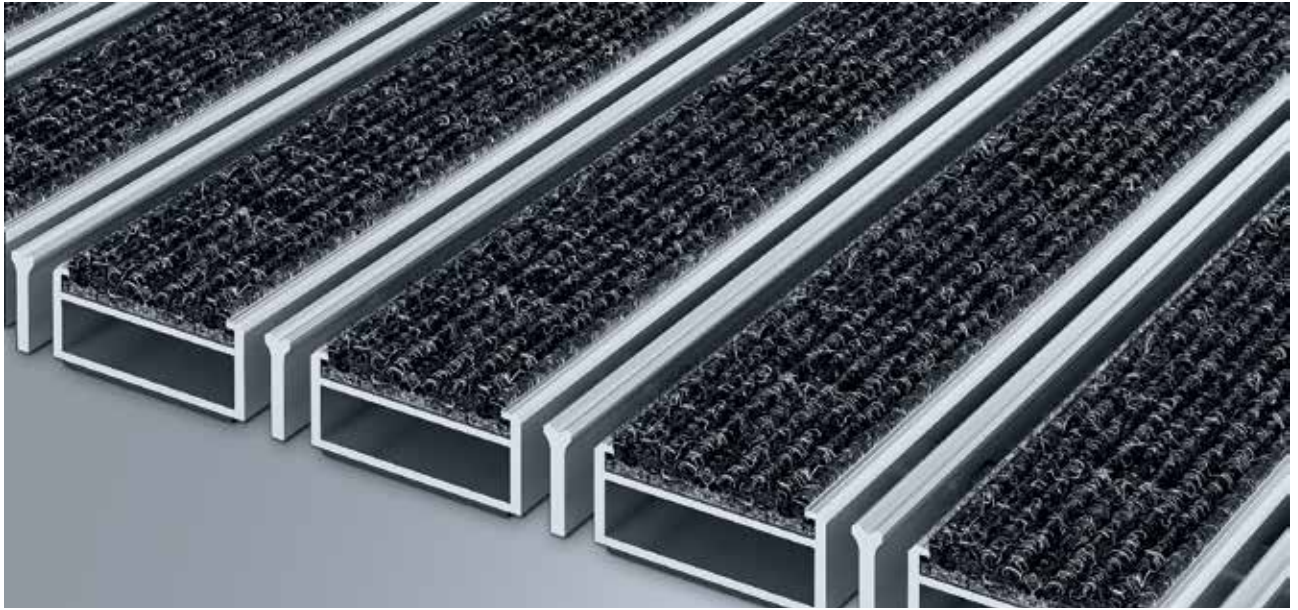

# emco MARSCHALL Original Large con tiras de fibra textil y borde raspador

## Modelo 512 SLRK

La alfombra de entrada original extra ancha con la inserción de fibra gruesa es extremadamente resistente a la abrasión y ofrece la mayor estabilidad de forma. Especialmente adecuado para la absorción de suciedad fina. El perfil adicional ofrece un efecto de limpieza adicional. Diseñado óptimamente para edificios con una carga normal a fuerte.

**1** **2** **3** Interior y exterior (con techado, Zona 1 + 2)

### Descripción

Alfombra de entrada enrollable, extremadamente resistente, con perfiles de anchura extra e inserción estándar para ir sobre estructuras colectoras o directamente apoyadas en el suelo. Se fabrican a medida sin necesidad de perfil de compensación y sea cual sea su forma irregular