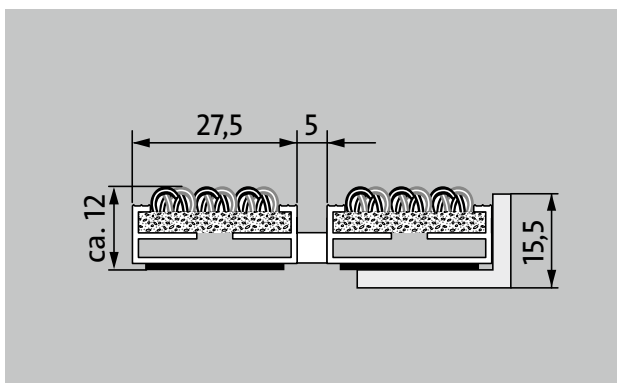

Typ 512 P Outdoor

Beschreibung

Aufrollbare und strapazierfähige Premium-Eingangsmatte mit Performance-Einlage für die aufliegende Verlegung. Passgenaue Anfertigung in der Breite und Gehtiefe ohne Ausgleichsprofil. Alle geometrischen Formen lieferbar.

Objektgeeignet 33

Typ 512 P Outdoor

ca. Höhe (mm)	12
Beroll- und Befahrbarkeit	Kinderwagen Sackkarre Rollstühle
Standard Profilabstand ca. (mm)	5, Abstandhalter aus Gummi
automatische Türsysteme	Profilabstand optional auch in 3 mm für Karusselltüren nach EN 16005
Verbindung	durch kunststoffummanteltes Edelstahlseil
max. Breite/Profillänge einteilig (mm):	3000
Profilbreite (mm)	27,5
Tiefe/Gehöhe einteilig (mm):	1500
Gewicht (kg/m²)	8,3
Mattenteilung nach Werksnorm oder auf Kundenwunsch	ab einer Profillänge von 3000 mm oder einem Matten-Maximalgewicht von 25 kg
Trägerprofil	aus verwindungssteifem Aluminium mit unterseitiger Premium-Gehschalldämmung
Tritfläche	Die wetterfeste Outdoor-Einlage für einen spürbar gründlichen Grobschmutzabrieb.
Rutschsicherheit	rutschhemmende Eigenschaft R 11 nach DIN 51130
Brandverhalten	Brandverhalten der kompletten Mattenanlage nach EN 13501 in Cf1-s1
Polmaterial	100 % PA 6 (Polyamid)
Beanspruchungsklasse	Objektgeeignet 33
Farbechtheit gegen Licht ISO 105 B02	hervorragend 7
Farbechtheit gegen Reiben ISO 105 X12	gut 4-5
Farbechtheit gegen Wasser ISO 105 E01	gut 4-5
Bakterielle Reduktion EHEC ASTM-e2149	22,4 %