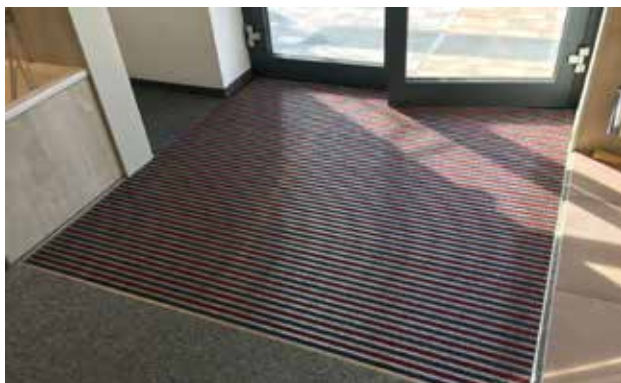

## Typ 512 P Outdoor

Vstupní rohož Premium s vložkou Outdoor pro řádné očištění hrubých nečistot. Optimální pro budovy s normálním až silným zatížením.

**1** **2** **3** Venkovní prostory (zóna 1)

### popis

Svinovací a odolná vstupní rohož Premium s vložkou Performance pro instalování dosednutím. Přesná šířka vyhotovení a hloubka pro chůzi bez kompenzačního profilu. Dodáváme všechny geometrické tvary.