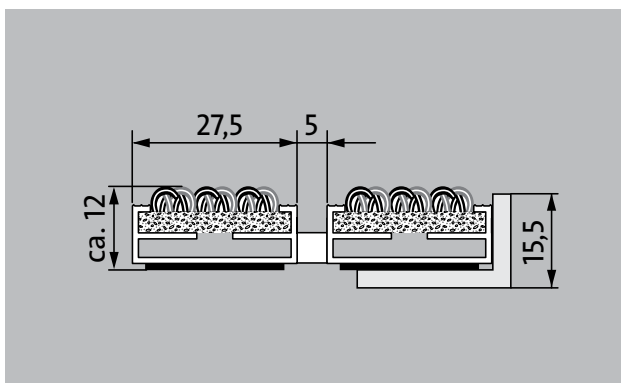

## Typ 512 P Outdoor

Vstupní rohož Premium s vložkou Outdoor pro řádné očištění hrubých nečistot. Optimální pro budovy s normálním až silným zatížením.

**1** **2** **3** Venkovní prostory (zóna 1)

### popis

Svinovací a odolná vstupní rohož Premium s vložkou Performance pro instalování dosednutím. Přesná šířka vyhotovení a hloubka pro chůzi bez kompenzačního profilu. Dodáváme všechny geometrické tvary.