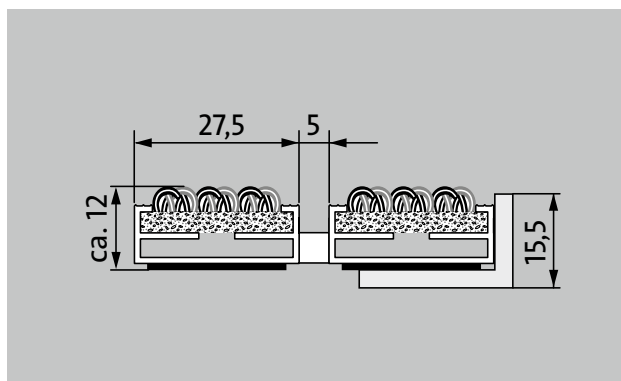

Typ 512 P Outdoor

popis

Svinovací a odolná vstupní rohož Premium s vložkou Performance pro instalování dosednutím. Přesná šířka vyhotovení a hloubka pro chůzi bez kompenzačního profilu. Dodáváme všechny geometrické tvary.

Typ 512 P Outdoor

přibl.výška (mm)	12
rolovatelnost o odolnost při pojezdech	dětské kočárky dvukolák invalidní vozíky
standartní vzdálenost mezi profily cca (mm)	5 mm gumové distanční kroužky
automatické dveřní systémy	profilová vzdálenost 3 mm pro automatické dveřní systémy podle DIN 18650
spojení	nerozovým lankem potaženým plastovou bužirkou
max. šířka/délka profilu jednodílná (mm)	3000
Šířka profilu (mm)	27,5
Hloubka/hloubka pro chůzi (mm):	1500
hmotnost (kg/m2)	8,3
dělení rohoží podle výrobní normy	od délky profilu 3000 mm nebo maximální hmotnosti rohože 25 kg
nosný profil	ze zesíleného hliníku a prémiovou tlumící páskou na spodní straně
pochozí plocha	Venkovní vložka odolná proti povětrnostním vlivům vhodná pro důkladné odstranění hrubé špíny.
protiskluznost	odolnost proti skluzu R 11 podle DIN 51130
reakce na oheň	Protipožární vlastnosti celé rohože dle EN 13501 Cf1-s1
Materiál vlasu	100 % PA 6 (Polyamid)
Třída zátěže	vhodné pro objekty s třídou zátěže 33
stálobarevnost a odolnost vůči světlu dle ISO 105 B02	vynikající 7
barevná stálost při oděru dle ISO 105 X12	dobré 4-5
stálost barev při působení vody dle ISO 105 E01	dobré 4-5
Redukce počtu bakterií EHEC ASTM-e2149	22,4 %