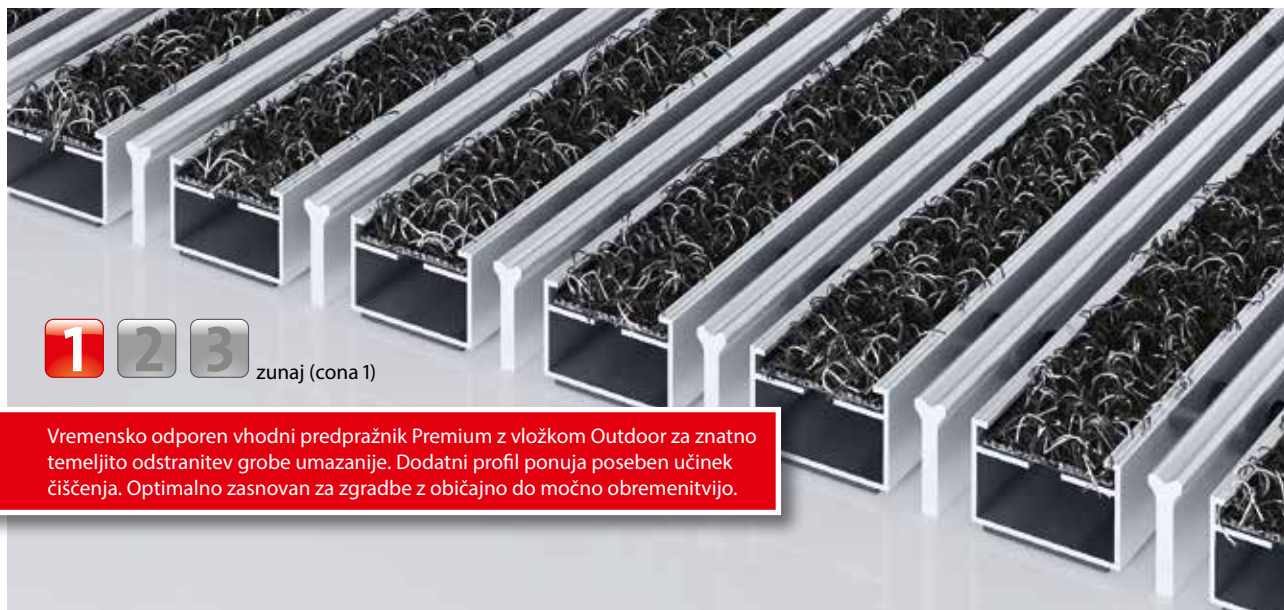

tip 512 P Outdoor K

1 **2** **3** zunaj (cona 1)

Vremensko odporen vhodni predpražnik Premium z vložkom Outdoor za znatno temeljito odstranitev grobe umazanije. Dodatni profil ponuja poseben učinek čiščenja. Optimalno zasnovan za zgradbe z običajno do močno obremenitvijo.

opis

Trpežen vhodni predpražnik Premium, ki se lahko zvije, z učinkovitim vložkom za nalezno položitev. Izdelava po meri v širini in pohodni globini brez izravnalnega profila. Dobavljivo v vseh geometrijskih oblikah.