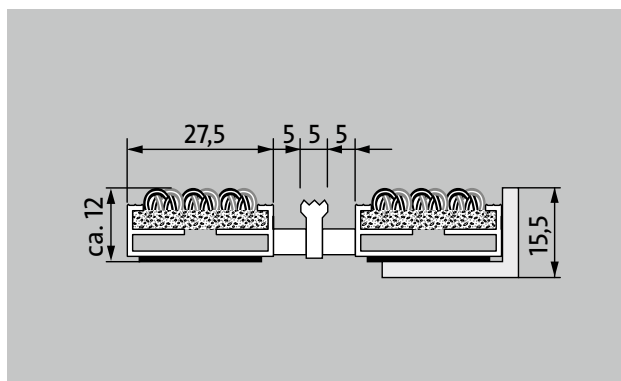

tip 512 P Outdoor K

1 **2** **3** zunaj (cona 1)

Vremensko odporen vhodni predpražnik Premium z vložkom Outdoor za znatno temeljito odstranitev grobe umazanije. Dodatni profil ponuja poseben učinek čiščenja. Optimalno zasnovan za zgradbe z običajno do močno obremenitvijo.

opis

Trpežen vhodni predpražnik Premium, ki se lahko zvije, z učinkovitim vložkom za nalezno položitev. Izdelava po meri v širini in pohodni globini brez izravnalnega profila. Dobavljivo v vseh geometrijskih oblikah.

ca. Višina (mm)	12
povožnost	otroški voziček Voziček za vreče invalidski voziček
standarden razmik med profili ca. (mm)	5, distančniki iz gume
avtomatski sistemi vrat	presledek med profili opcijsko tudi 3 mm za predel rotirajočih vrat po EN 16005
povezava	s plastiko ovito inox vrvico
maks. širina/dolžina profilov, enodelna (mm):	3000
širina profila (mm)	27,5
Globina/Pohodna globina, enodelna (mm):	1500
teža (kg/m²)	8,7
delitev predpražnika po delovnih normah ali na željo stranke	od dolžine profila 3.000 mm ali maksimalne teže predpražnika 25 kg
nosilni profil	iz torzijsko trdnega aluminija, z izolacijo Premium proti pohodnemu zvoku na spodnji strani
nastopna ploskev	Vremensko odporen vložek Outdoor za znatno temeljito odstranjevanje grobe umazanije. Dodatni profil poveča učinek čiščenja.
gorljivost	Obnašanje vložka pri požaru v skladu z evropskim standardom EN 13501 v Cf1-s1.
Material z rebrasto zgornjo površino	100 % PA 6 (poliamid)
Razred obremenitve	Primerno za objekt 33