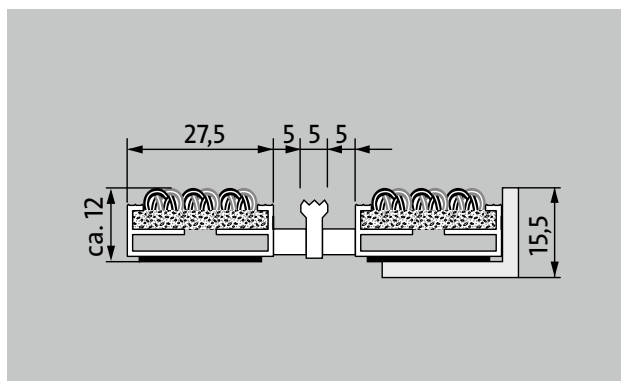

тип 512 P Outdoor K

1

2

3

На улице (зона 1)

Погодостойкая грязезащитная решетка Premium со вставкой Outdoor для тщательного сбора крупной грязи. Дополнительный профиль усиливает чистящий эффект. Оптимальное решение для зданий с нормальными и высокими нагрузками.

Описание

Гибкая и износостойкая грязезащитная решетка Premium с широким профилем и вставкой Performance для прилегающей укладки. Точное изготовление размеров без компенсационного профиля. Любые геометрические формы.

На улице
(зона 1)

Уличная
пыль, волосы,
песок,
пепел, нитки,
небольшие
листочки
и ветки,
осколки от
роликов,
крупный пе-
сок, мелкий
щебень

гарантия
5 лет

подходит для
объектов 33

тип 512 P Outdoor K

высота (мм)	12
Проезд роликов и колесного транспорта	детские коляски Ручная тележка Инвалидные коляски
Стандартное расстояние между профилями (мм)	5, резиновые распорки
Автоматические двери	Опциональное расстояние между профилями 3 мм для карусельных дверей согласно EN 16005
Соединение	с помощью троса из высококачественной стали в пластиковой оплетке
Макс. ширина/ длина профиля, цельная (мм):	3000
Ширина профиля (мм)	27,5
Глубина/направление движения, цельная (мм):	1500
Вес (кг/м²)	8,7
Деление покрытия по заводским нормам или по запросу заказчика	от длины профиля 3000 мм или от максимального веса покрытия 25 кг
Несущий профиль	из крутильно-жесткого алюминия со звукоизоляцией Premium с нижней стороны профиля
Рабочая поверхность	Погодостойкая вставка Outdoor для тщательного сбора крупной грязи. Дополнительный профиль повышает эффективность чистки.
Противопожарные характеристики	Класс пожаробезопасности вставки CfI-s1 согласно EN 13501.
Материал ворса	100 % PA 6 (полиамид)
Класс нагрузки	подходит для объектов 33