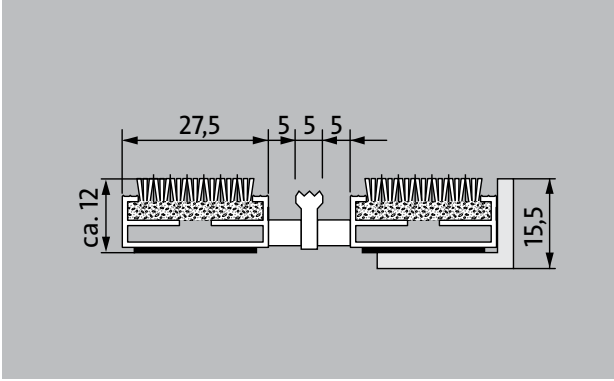

emco DIPLOMAT Premium Maximus Image üst dokulu ve sıyrıcı profili

tip 512 P Maximus Image K

Eşsiz tasarım ve mükemmel ince kir azaltımı söz konusu olduğunda ilk seçim, tek renkli bireysel renk isteği baskısına uygun Maximus Image üst dokuya sahip premium giriş paspasıdır. Normal yoğun arası yaya sirkülasyonuna sahip bina girişleri için optimum şekilde tasarlanmıştır.

1 2 3 İç ve dış (üstü kapalı, bölge 1+2)

tarif

Zemin üstü serbest döşeme için ekstra geniş profil çubuklara ve performanslı üst dokuya sahip sarılabilir, son derece dayanıklı üst sınıf giriş paspası. Tek renkli bireysel renk isteği baskısına uyumlu. Denge profili olmadan genişlik ve yürüme derinliği bakımından tam ölçülü üretim imkanı. Tüm geometrik biçimler temin edilebilir.