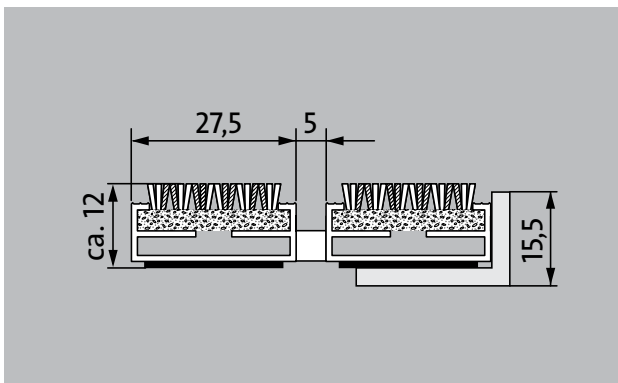

# Modelo 512 P Conform

La Alfombra de Entrada con la inserción Conform se compone de materiales reciclados siendo el complemento perfecto para zonas de madera y utilizable en gran variedad de entornos. Diseñada para recoger al suciedad fina. Diseñado óptimamente para edificios expuestos a pisadas medias a fuertes.

- 1**
- 2**
- 3** Interior y exterior ( con techado, Zona 1 + 2)

### Descripción

Alfombra de entrada enrollable y resistente con inserción de alto rendimiento para ir sobre estructuras colectoras o directamente apoyadas en el suelo. Se fabrican a medida sin necesidad de perfil de compensación y sea cual sea su forma irregular