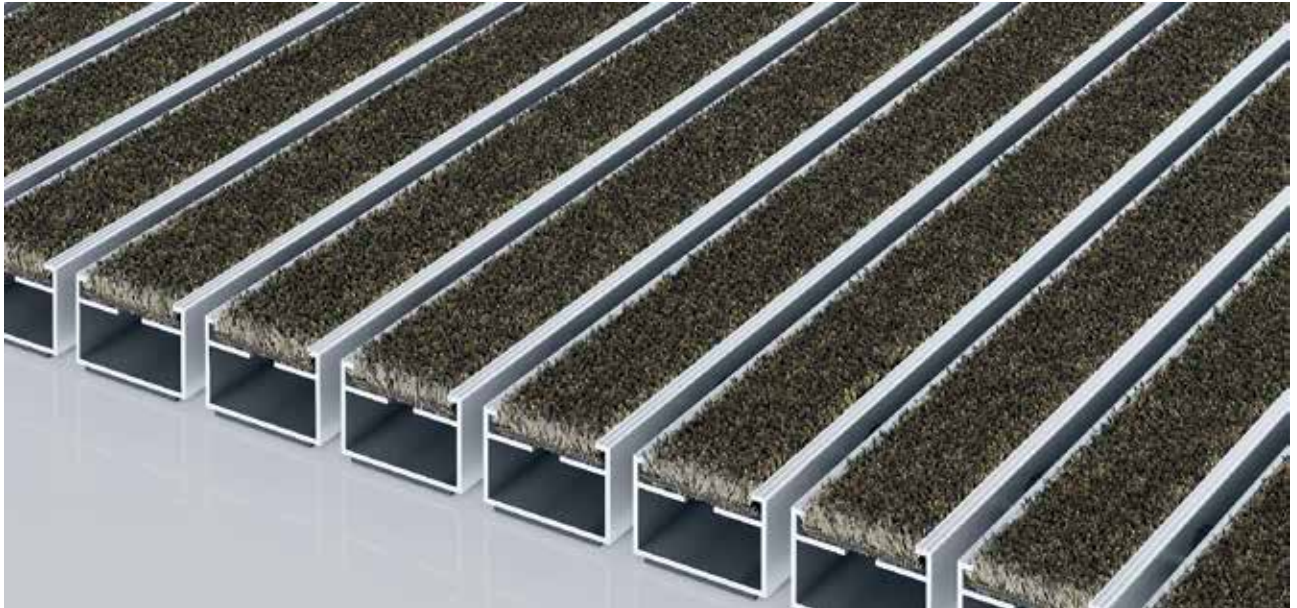

# Modelo 512 P Conform

La Alfombra de Entrada con la inserción Conform se compone de materiales reciclados siendo el complemento perfecto para zonas de madera y utilizable en gran variedad de entornos. Diseñada para recoger al suciedad fina. Diseñado óptimamente para edificios expuestos a pisadas medias a fuertes.

- 1**
- 2**
- 3** Interior y exterior ( con techado, Zona 1 + 2)

### Descripción

Alfombra de entrada enrollable y resistente con inserción de alto rendimiento para ir sobre estructuras colectoras o directamente apoyadas en el suelo. Se fabrican a medida sin necesidad de perfil de compensación y sea cual sea su forma irregular

Interior y exterior ( con techado, Zona 1 + 2)

Polvo, cabellos, arena, ceniza, fibras textiles, pequeñas hojas y ramas, etc.

Polvo húmedo, depósitos de arena húmedos, polvo, etc.

propiedad antirresbalante R12 de acuerdo con DIN 51130