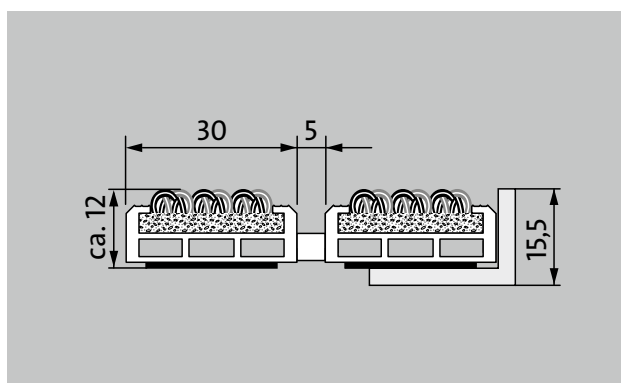

tip 512 PS Outdoor

1 2 3 zunaj (cona 1)

Vremensko odporen vhodni predpražnik Premium z vložkom Outdoor za znatno temeljito odstranitev grobe umazanije. Optimalna zasnova za stavbe z normalno do močne obremenitve.

opis

Izjemno trpežen vhodni predpražnik Premium, ki se lahko zvije, z učinkovitim vložkom za naležno položitev. Za območja, kjer se uporabljajo kolesca; je tudi povezen. Izdelava po meri v širini in pohodni globini brez izravnalnega profila. Dobavljivo v vseh geometrijskih oblikah.