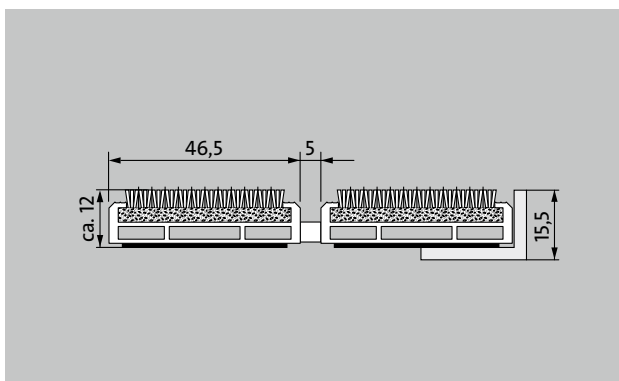

## Typ 512 PSL Maximus Image

**1** **2** **3** do interiéru i  
zastřešeného  
exteriéru (zóna 1+2)

Extrémně široká vstupní rohož Premium s vložkou Maximus Image pro jednobarevný potisk podle individuálních barevných přání je první volbou, pokud jde o jedinečný design a vynikající redukci jemných nečistot. Optimální pro budovy s normálním až silným zatížením.

### popis

Svinovací, extrémně odolná originální vstupní rohož Premium s extra širokými profilovými lištami a vložkou performance pro instalování dosednutím. Svinovací, dají se i přejet. Vhodné pro jednobarevný potisk podle individuálního přání na výběr barvy. Přesná šířka vyhotovení a hloubka pro chůzi bez kompenzačního profilu. Dodáváme všechny geometrické tvary.