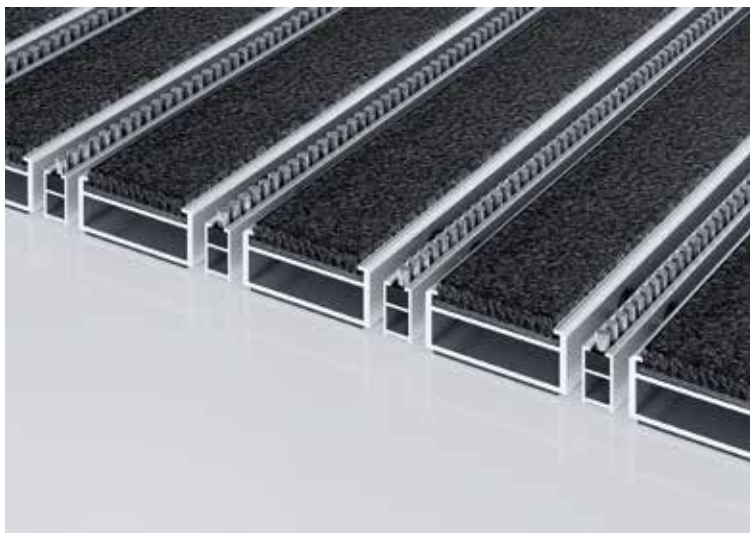

emco MARSCHALL Premium Large со вставкой Maximus и узкой щеткой

тип 512 PSL Maximus Image B

Широкая грязезащитная решетка Premium со вставкой Maximus Image для однотонной печати в заданном заказчиком цвете - правильный выбор, если речь идет об индивидуальном дизайне и качественном сборе мелкой грязи. Дополнительный профиль повышает эффективность очистки. Оптимальное решение для зданий с экстремальными нагрузками.

1 **2** **3** Внутри и на улице (под козырьком, зона 2)

экстремальные