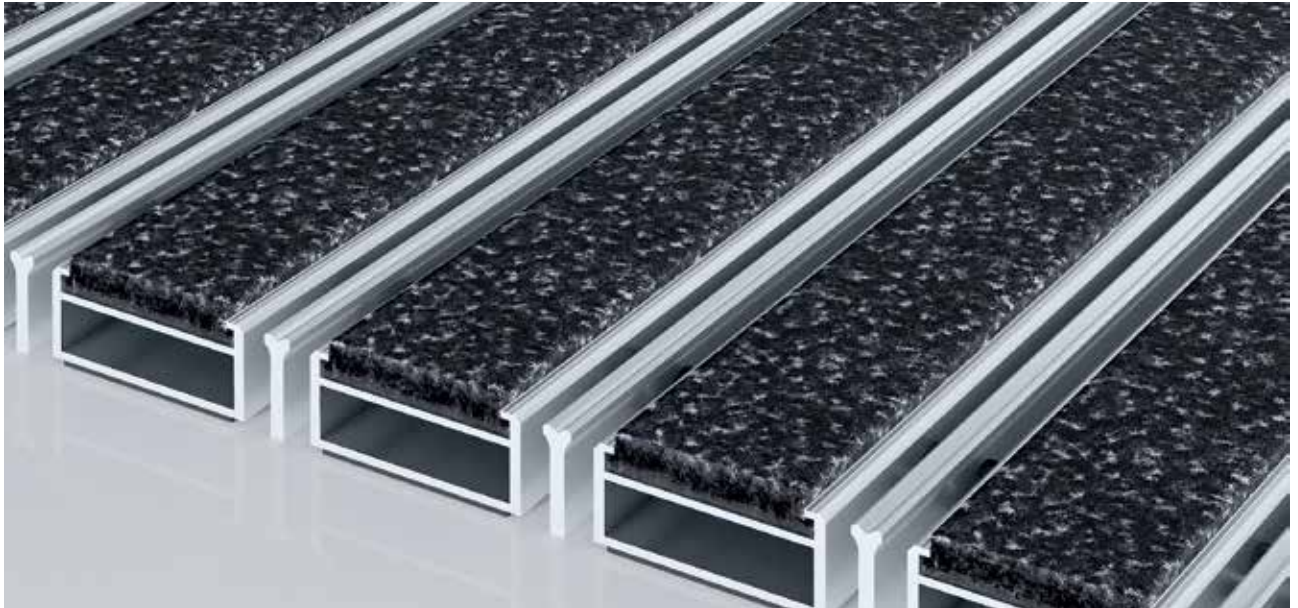

emco MARSCHALL Premium Large z wkładką Innova i krawędzią skrobącą

Typ 512 PSL Innova K

Wyjątkowo szerokie wycieraczki wejściowe Premium wyposażone w łatwą do dopasowania kolorystycznie wkładkę Innova, polepszają akustykę pomieszczenia wyglądając przy tym niezwykle reprezentacyjnie. Szczególnie sprawne w absorpcji drobnych zanieczyszczeń. Dodatkowy profil zwiększa efekt czyszczący. Optymalne rozwiązanie dla budynków o normalnej i dużej ilości odwiedzających.

1 **2** **3** Wewnątrz i na zewnątrz budynków (zadaszona, strefa 1+2)

Opis

Zwijane, wyjątkowo wytrzymałe wycieraczki wejściowe Premium ze specjalnie szerokimi profilami i wkładkami Performance do rozłożenia na posadzce. Dokładne wykonanie w szerokości i długości, niewymagające profili wyrównawczych. Produkowane w dowolnym kształcie