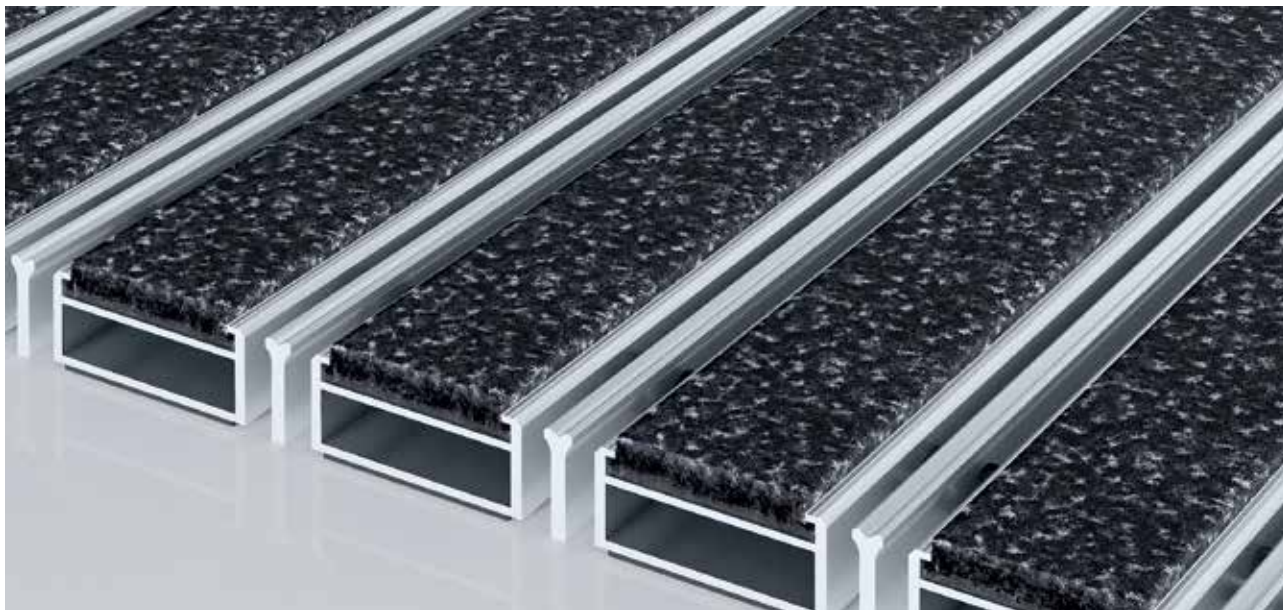

## Type 512 PSL Innova K

Le tapis d'entrée Premium, à profilés extra-larges, muni du revêtement Innova, personnalisable et isophonique. Particulièrement adapté pour lutter contre les salissures fines. Le profilé supplémentaire confère une action de nettoyage plus poussée. Optimal pour une mise en oeuvre dans une entrée à trafic normal à fort.

**1** **2** **3** Pour l'intérieur et l'extérieur (couvert, zone 1+2)

### Description

Tapis d'entrée Premium avec profilés extra-larges et revêtement Performance, ouvert et enroulable, très résistant, pour une pose dans un décaissé de fosse plan. Fabrication entièrement sur mesure.

# emco MARECHAL Premium Large avec revêtement innova et profilé grat-toir

---