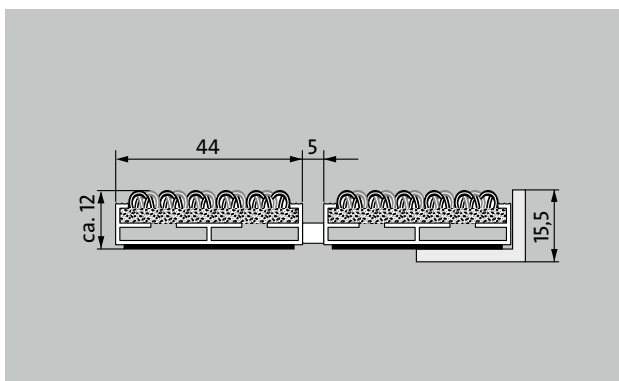

Описание

Гибкая и износостойкая грязезащитная решетка Premium с широким профилем и вставкой Performance для прилегающей укладки. Точное изготовление размеров без компенсационного профиля. Любые геометрические формы.

На улице
(зона 1)

Уличная
пыль, волосы,
песок,
пепел, нитки,
небольшие
листочки
и ветки,
осколки от
роликов,
крупный пе-
сок, мелкий
щебень

класс R 11
согласно DIN
51130

гарантия
5 лет

Cfl-s1

подходит для
объектов 33