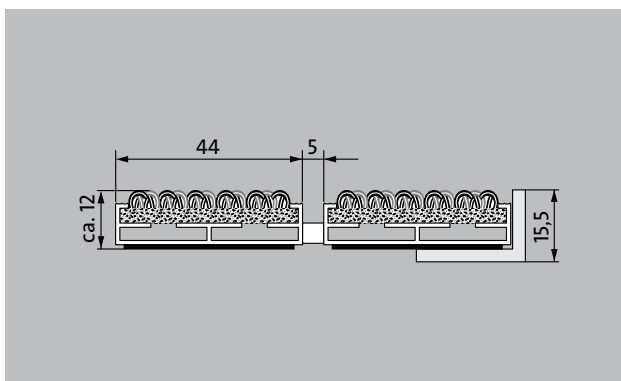

Type 512 PL Outdoor

Le tapis d'entrée Premium à profilés extra-larges avec revêtement Outdoor adapté pour une mise en oeuvre en extérieur. Il lutte efficacement contre les salissures grossières. Adapté pour les entrées avec un trafic normal à fort.

1 **2** **3** pour l'extérieur (Zone 1)

Description

Tapis d'entrée Premium à profilés extra-larges et revêtement Performance, ouvert et enroulable, très résistant, pour une pose dans un décaissé de fosse plan. Fabrication entièrement sur mesure.

pour l'extérieur (Zone 1)

Poussière extérieure, cheveux/poils, sable, cendre, fibres textiles, petites feuilles et brindilles, gravillons, sable grossier, petits cailloux

propriété antidérapante R11 selon DIN 51130

5 Year Guarantee

Cfl-s1

Mise en œuvre projet 33