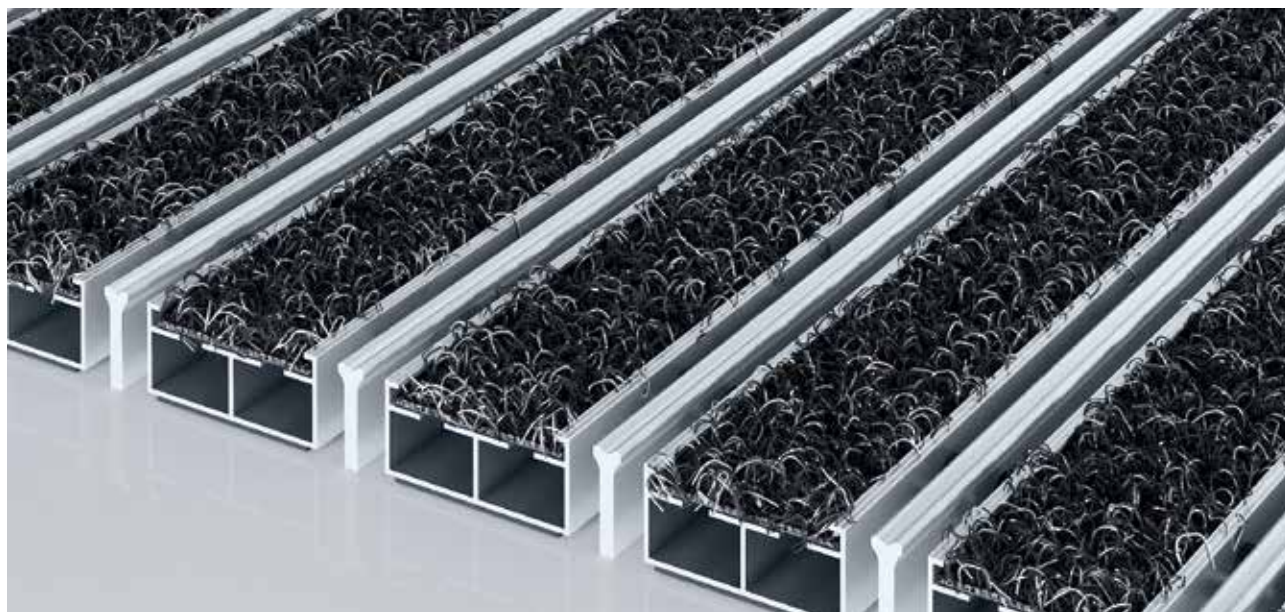

# emco DIPLOMAT Premium Large Con inserción Outdoor y borde raspador

## Modelo 512 PL Outdoor K

La Alfombra de Entrada Premium con perfil de anchura extra con la inserción Outdoor resistente a la intemperie adecuada para eliminar de forma eficaz la suciedad gruesa. El perfil adicional aporta mayor capacidad de limpieza. Diseñado óptimamente para edificios expuestos a pisadas medias a fuertes.

### Descripción

Alfombra de entrada Premium enrollable y resistente con perfiles de anchura extra e inserción funcional para ir sobre estructuras colectoras o directamente apoyadas en el suelo. Se fabrican a medida sin necesidad de perfil de compensación y sea cual sea su forma irregular