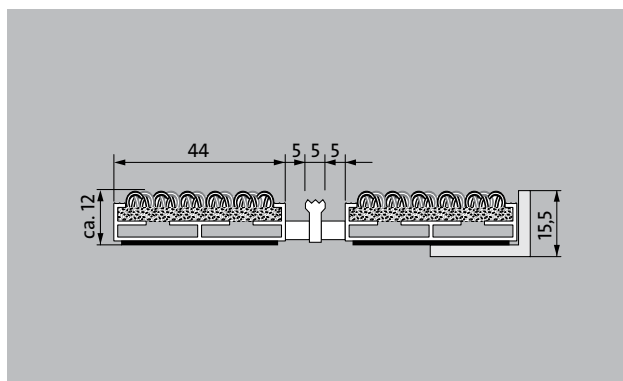

## Modelo 512 PL Outdoor K

La Alfombra de Entrada Premium con perfil de anchura extra con la inserción Outdoor resistente a la intemperie adecuada para eliminar de forma eficaz la suciedad gruesa. El perfil adicional aporta mayor capacidad de limpieza. Diseñado óptimamente para edificios expuestos a pisadas medias a fuertes.

### Descripción

Alfombra de entrada Premium enrollable y resistente con perfiles de anchura extra e inserción funcional para ir sobre estructuras colectoras o directamente apoyadas en el suelo. Se fabrican a medida sin necesidad de perfil de compensación y sea cual sea su forma irregular