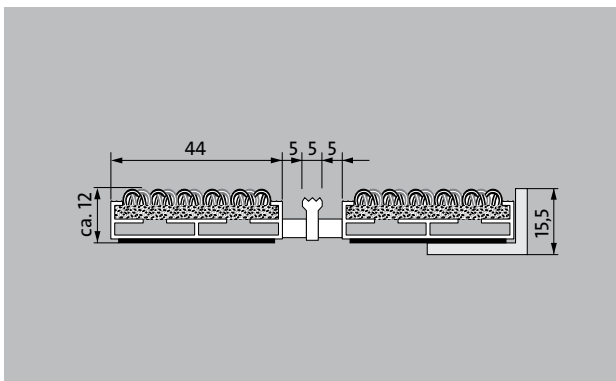

emco DIPLOMAT Premium Large (velik) z vložkom Outdoor in strgalnim robom

tip 512 PL Outdoor K

Izjemno širok in obstojen vhodni predpražnik Premium z vložkom Outdoor za opazno temeljito odstranitev grobe umazanije. Dodatni profil ponuja poseben učinek čiščenja. Optimalno zasnovan za zgradbe z običajno do močno obremenitvijo.

1 **2** **3** notranji in pokriti
zunanji prostori (cona
1+2)

opis

Trpežen vhodni predpražnik Premium, ki se lahko zvije, s posebno širokimi profilnimi palicami in učinkovitim vložkom za naležno položitev. Izdelava po meri v širini in pohodni globini brez izravnalnega profila. Dobavljivo v vseh geometrijskih oblikah.

Notranja
in zunanja
območja
(pokrita, cona
1+2)

cestni prah,
lasje, pesek,
pepel, tek-
stilna vlakna,
manjši listi in
vejice, grob
pesek, manjši
gramoz.

5
Year
Guarantee

Primerno za
objekt 33