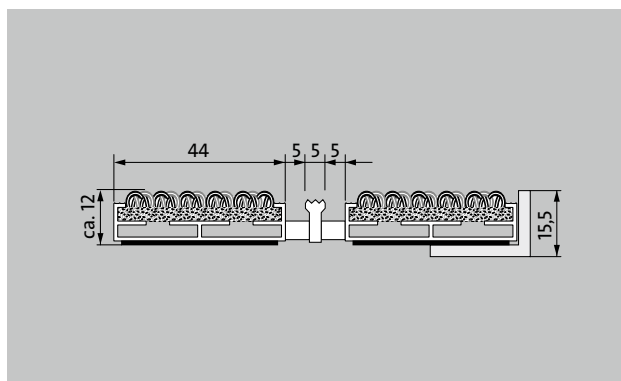

тип 512 PL Outdoor K

Описание

Гибкая и износостойкая грязезащитная решетка Premium с широким профилем и вставкой Performance для прилегающей укладки. Точное изготовление размеров без компенсационного профиля. Любые геометрические формы.

тип 512 PL Outdoor K

высота (мм)	12
Проезд роликов и колесного транспорта	детские коляски Ручная тележка Инвалидные коляски
Стандартное расстояние между профилями (мм)	5, резиновые распорки
Автоматические двери	Опциональное расстояние между профилями 3 мм для карусельных дверей согласно EN 16005
Соединение	с помощью троса из высококачественной стали в пластиковой оплетке
Макс. ширина/ длина профиля, цельная (мм):	3000
Ширина профиля (мм)	44
Глубина/направление движения, цельная (мм):	1500
Вес (кг/м²)	8,7
Деление покрытия по заводским нормам или по запросу заказчика	от длины профиля 3000 мм или от максимального веса покрытия 25 кг
Несущий профиль	из крутильно-жесткого алюминия со звукоизоляцией Premium с нижней стороны профиля
Рабочая поверхность	Погодостойкая вставка Outdoor для тщательного сбора крупной грязи. Дополнительный профиль повышает эффективность чистки.
Противопожарные характеристики	Класс пожаробезопасности вставки CfI-s1 согласно EN 13501.
Материал ворса	100 % PA 6 (полиамид)
Класс нагрузки	подходит для объектов 33

Принадлежности

emco Монтажная рама, тип 500: 500-15 AL алюминий
emco Монтажная рама, тип 500: 500-15 CN хромоникелевая сталь (V2A)
emco Переходный профиль: A12 алюминий
emco Защитная шина: C12 хромоникелевая сталь (V2A)
emco INOX®: LINEO 12 хромоникелевая сталь (V2A)
Резиновая подкладка 1 мм: GU 1
Резиновая подкладка 3 мм: GU 3
Резиновая подкладка 5 мм: GU 5
Соединительные детали: MV Входят в комплект поставки нецельных покрытий

тип 512 PL Outdoor K

Цвета

антрацитовый

коричневый

красный