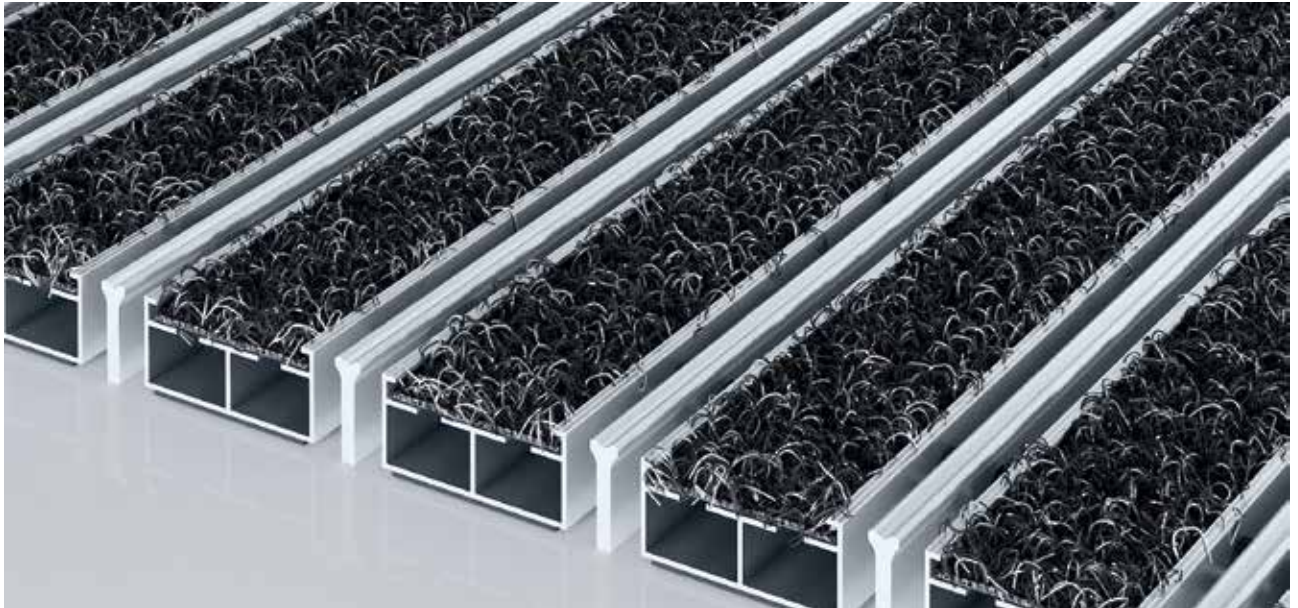

emco Diplomaat Premium Large met Outdoor inlage en schraaprofiel

type 512 PL Outdoor K

De weersbestendige Premium entreemat met extra brede profielen en de Outdoor inlage. Uitermate geschikt voor de opname van grof vuil. Speciaal voor gebouwen met een normale belastingsfrequentie.

beschrijving

Oprolbare, uiterst slijtvaste Premium entreemat met extra brede profielen en kwalitatief hoogwaardige inlage. Geschikt voor opvallende toepassing. Wordt op maat gemaakt en is in alle vormen leverbaar.