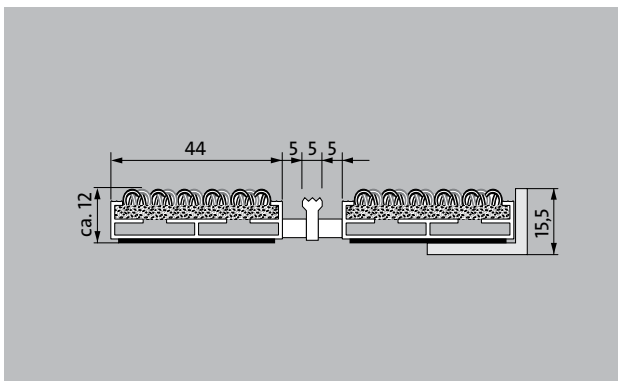

emco Diplomaat Premium Large met Outdoor inlage en schraaprofiel

type 512 PL Outdoor K

De weersbestendige Premium entreemat met extra brede profielen en de Outdoor inlage. Uitermate geschikt voor de opname van grof vuil. Speciaal voor gebouwen met een normale belastingsfrequentie.

type 512 PL Outdoor K

ca. hoogte (mm)	12	toebehoren
berijdbaarheid	kinderwagen Steekwagen rolstoel	emco inbouwraam 500: 500-15 AL aluminium emco inbouwraam 500: 500-15 CN R.V.S. (V2A) emco aanloopprofiel: A12 aluminium emco afdekprofiel: C12 R.V.S. (V2A) emco INOX®: LINEO 12 R.V.S. (V2A)
standaard profielafstand ca. (mm)	5 mm afstandhouder van rubber	Rubber onderlaag 1 mm: GU 1 Rubber onderlaag 3 mm: GU 3 Rubber onderlaag 5 mm: GU 5
automatische deursystemen	Profielafstand voor draaideuren optioneel in 3 mm, conform EN 16005	matverbinders: MV worden standaard meegeleverd bij matten die uit meerdere delen bestaan.
verbinding	met kunststof ommantelde staalkabel.	
Max. breedte uit één deel (mm)	3000	geschikt voor:
profielbreedte (mm)	44	Verpleeghuizen en residenties
Max. looplengte uit één deel (mm)	1500	Artsenpraktijk
gewicht (kg/m²)	8,7	Woonhuis
Mattending conform voorschriften of conform wens van de klant	Vanaf een profiellengte van 3000 mm of een maximaal matgewicht van 25 kg.	Wooncomplex
draagprofielen	sterk contactgeluidgedempt aluminium draagprofiel met aan de onderzijde Premium geluiddempende stroken	sporthal
loopvlak	De weersbestendige Outdoor inlage voor een hoge opname van grof vuil. Het extra schraaprofiel verhoogt de reinigende werking.	service en dienstverlening
brandgedrag	Brandgedrag van de inlage conform EN 13501 Cfl-s1.	bouwhandleiding
Poolmateriaal	100% PA 6 (polyamide)	maatvoering
Classificatie	Klasse 33	Maatvoering ter plekke met behulp van laser-maatvoeringsapparaat
		plaatsingsservice
		montage- en installatieservice
		reparaties
		Het product kan volgens milieubewust worden vernietigd of worden gerecycleerd.