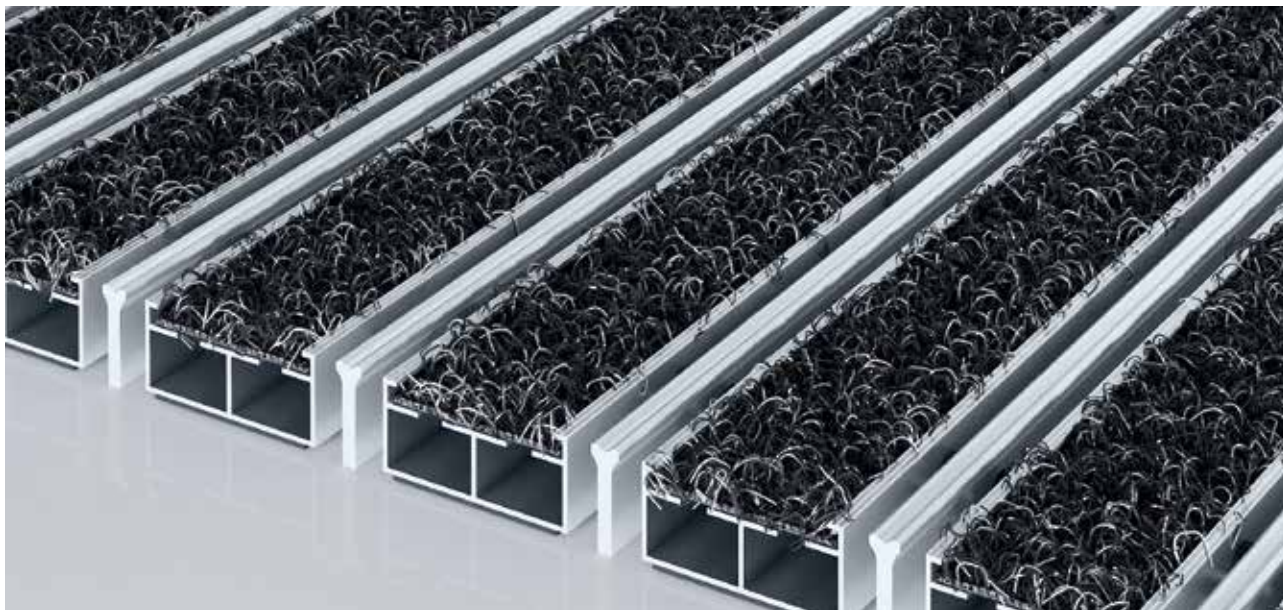

emco DIPLOMATE Premium Large avec revêtement outdoor et profilé grattoir

Type 512 PL Outdoor K

Le tapis d'entrée Premium à profilés extra-larges avec revêtement Outdoor adapté pour une mise en oeuvre en extérieur. Il lutte efficacement contre les salissures grossières. Le profilé supplémentaire améliore l'effet de nettoyage. Adapté pour les entrées avec un trafic normal à fort.

1 **2** **3** pour l'extérieur
(Zone 1)

Description

Tapis d'entrée Premium à profilés extra-larges et revêtement Performance, ouvert et enroulable, très résistant, pour une pose dans un décaissé de fosse plan. Fabrication entièrement sur mesure.

pour l'extérieur (Zone 1)

Poussière extérieure, cheveux/poils, sable, cendre, fibres textiles, petites feuilles et brindilles, gravillons, sable grossier, petits cailloux

Mise en œuvre projet
33

emco DIPLOMATE Premium Large avec revêtement outdoor et profilé grattoir

emco DIPLOMATE Premium Large avec revêtement outdoor et profilé grattoir

Type 512 PL Outdoor K

Coloris

anthracite

brun

rouge