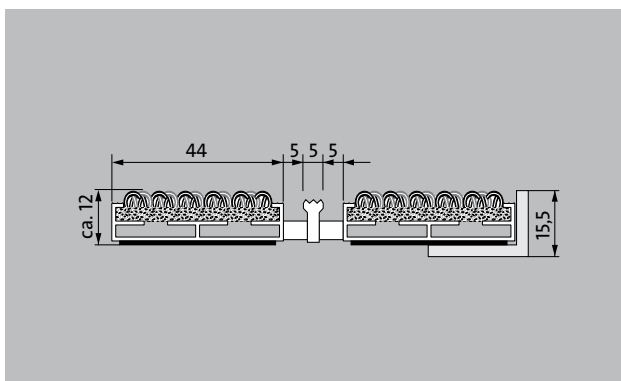

emco DIPLOMATE Premium Large avec revêtement outdoor et profilé grattoir

Type 512 PL Outdoor K

Le tapis d'entrée Premium à profilés extra-larges avec revêtement Outdoor adapté pour une mise en oeuvre en extérieur. Il lutte efficacement contre les salissures grossières. Le profilé supplémentaire améliore l'effet de nettoyage. Adapté pour les entrées avec un trafic normal à fort.

1 **2** **3** pour l'extérieur
(Zone 1)

Description

Tapis d'entrée Premium à profilés extra-larges et revêtement Performance, ouvert et enroulable, très résistant, pour une pose dans un décaissé de fosse plan. Fabrication entièrement sur mesure.

pour l'extérieur (Zone 1)

Poussière extérieure, cheveux/poils, sable, cendre, fibres textiles, petites feuilles et brindilles, gravillons, sable grossier, petits cailloux

Mise en œuvre projet
33