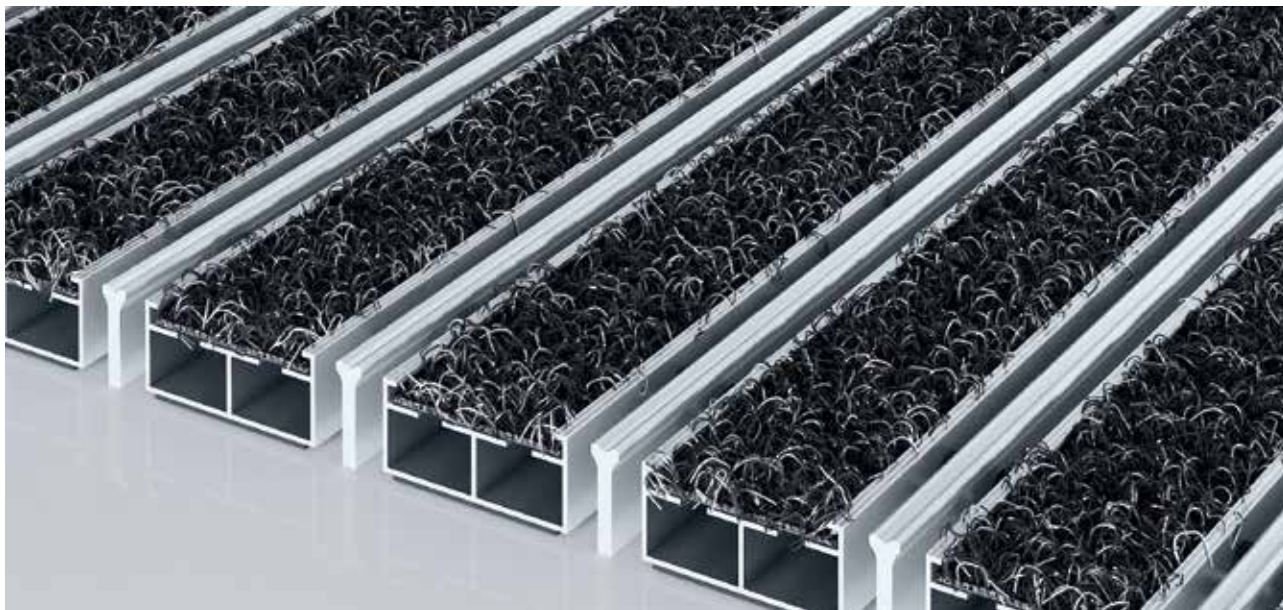

emco DIPLOMAT Premium Large Con inserto Outdoor e profilo raschian- te

tipo 512 PL Outdoor K

Il tappeto d'ingresso Premium extra largo e resistente alle intemperie con l'inserto Outdoor per rimuovere in modo notevole lo sporco grossolano. Il profilo aggiuntivo offre ancora più potere pulente. Progettato in modo ottimale per edifici esposti a traffico da medio a pesante..

descrizione

Tappeto d'ingresso Premium arrotolabile e resistente con barre a profilo extra-largo e inserto performance per opzioni di installazione supportate. Larghezza e direzione di transito personalizzabili disponibili senza profilo di compensazione. Disponibile in qualsiasi forma geometrica.

Esterno
(zona 1)

polvere stra-
dale, capelli,
sabbia, cene-
re, fibre tessili,
foglioline e
rametti, pie-
trisco, sabbia
grossolana,
ciottolini

Adatto per
edifici 33

emco DIPLOMAT Premium Large Con inserto Outdoor e profilo raschian- te