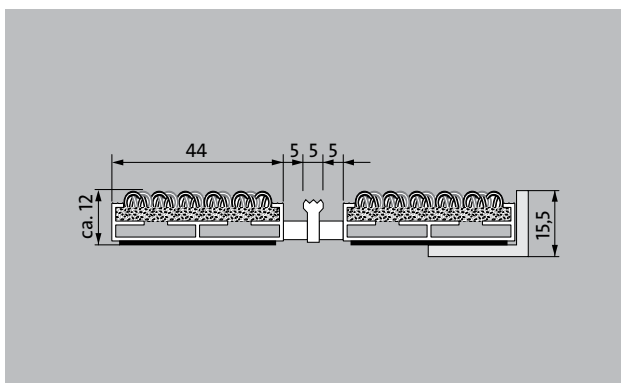

emco DIPLOMAT Premium Large Con inserto Outdoor e profilo raschian- te

tipo 512 PL Outdoor K

Il tappeto d'ingresso Premium extra largo e resistente alle intemperie con l'inserto Outdoor per rimuovere in modo notevole lo sporco grossolano. Il profilo aggiuntivo offre ancora più potere pulente. Progettato in modo ottimale per edifici esposti a traffico da medio a pesante..

descrizione

Tappeto d'ingresso Premium arrotolabile e resistente con barre a profilo extra-largo e inserto performance per opzioni di installazione supportate. Larghezza e direzione di transito personalizzabili disponibili senza profilo di compensazione. Disponibile in qualsiasi forma geometrica.

Esterno
(zona 1)

polvere stra-
dale, capelli,
sabbia, cene-
re, fibre tessili,
foglioline e
rametti, pie-
trisco, sabbia
grossolana,
ciottolini

Adatto per
edifici 33