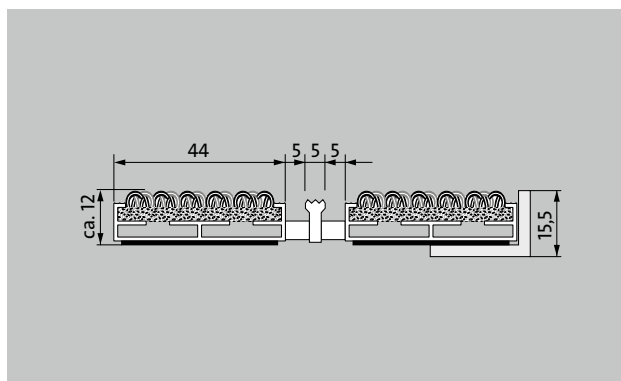

Typ 512 PL Outdoor K

1 **2** **3** Außen (Zone 1)

Die extra breite und wetterfeste Premium-Eingangsmatte mit der Einlage Outdoor für spürbar gründlichen Grobschmutzabrieb. Das Zusatzprofil bietet einen extra Reinigungseffekt. Optimal für Gebäude mit normaler bis starker Belastung ausgelegt.

Beschreibung

Aufrollbare und strapazierfähige Premium-Eingangsmatte mit extra breiten Profilstäben und Performance-Einlage für die aufliegende Verlegung. Passgenaue Anfertigung in der Breite und Gehöhe ohne Ausgleichsprofil. Alle geometrischen Formen lieferbar.

Typ 512 PL Outdoor K

ca. Höhe (mm)	12
Beroll- und Befahrbarkeit	Kinderwagen Sackkarre Rollstühle
Standard Profilabstand ca. (mm)	5, Abstandhalter aus Gummi
automatische Türsysteme	Profilabstand optional auch in 3 mm für Karusselltüren nach EN 16005
Verbindung	durch kunststoffummanteltes Edelstahlseil
max. Breite/Profillänge einteilig (mm):	3000
Profilbreite (mm)	44
Tiefe/Gehöhe einteilig (mm):	1500
Gewicht (kg/m²)	8,7
Mattenteilung nach Werksnorm oder auf Kundenwunsch	ab einer Profillänge von 3000 mm oder einem Matten-Maximalgewicht von 25 kg
Trägerprofil	aus verwindungssteifem Aluminium mit unterseitiger Premium-Gehschalldämmung
Trittfläche	Die wetterfeste Outdoor-Einlage für einen spürbar gründlichen Grobschmutzabrieb. Das Zusatzprofil erhöht den Reinigungseffekt.
Brandverhalten	Brandverhalten der Einlage nach EN 13501 in Cf-s1.
Polmaterial	100 % PA 6 (Polyamid)
Beanspruchungsklasse	Objektgeeignet 33